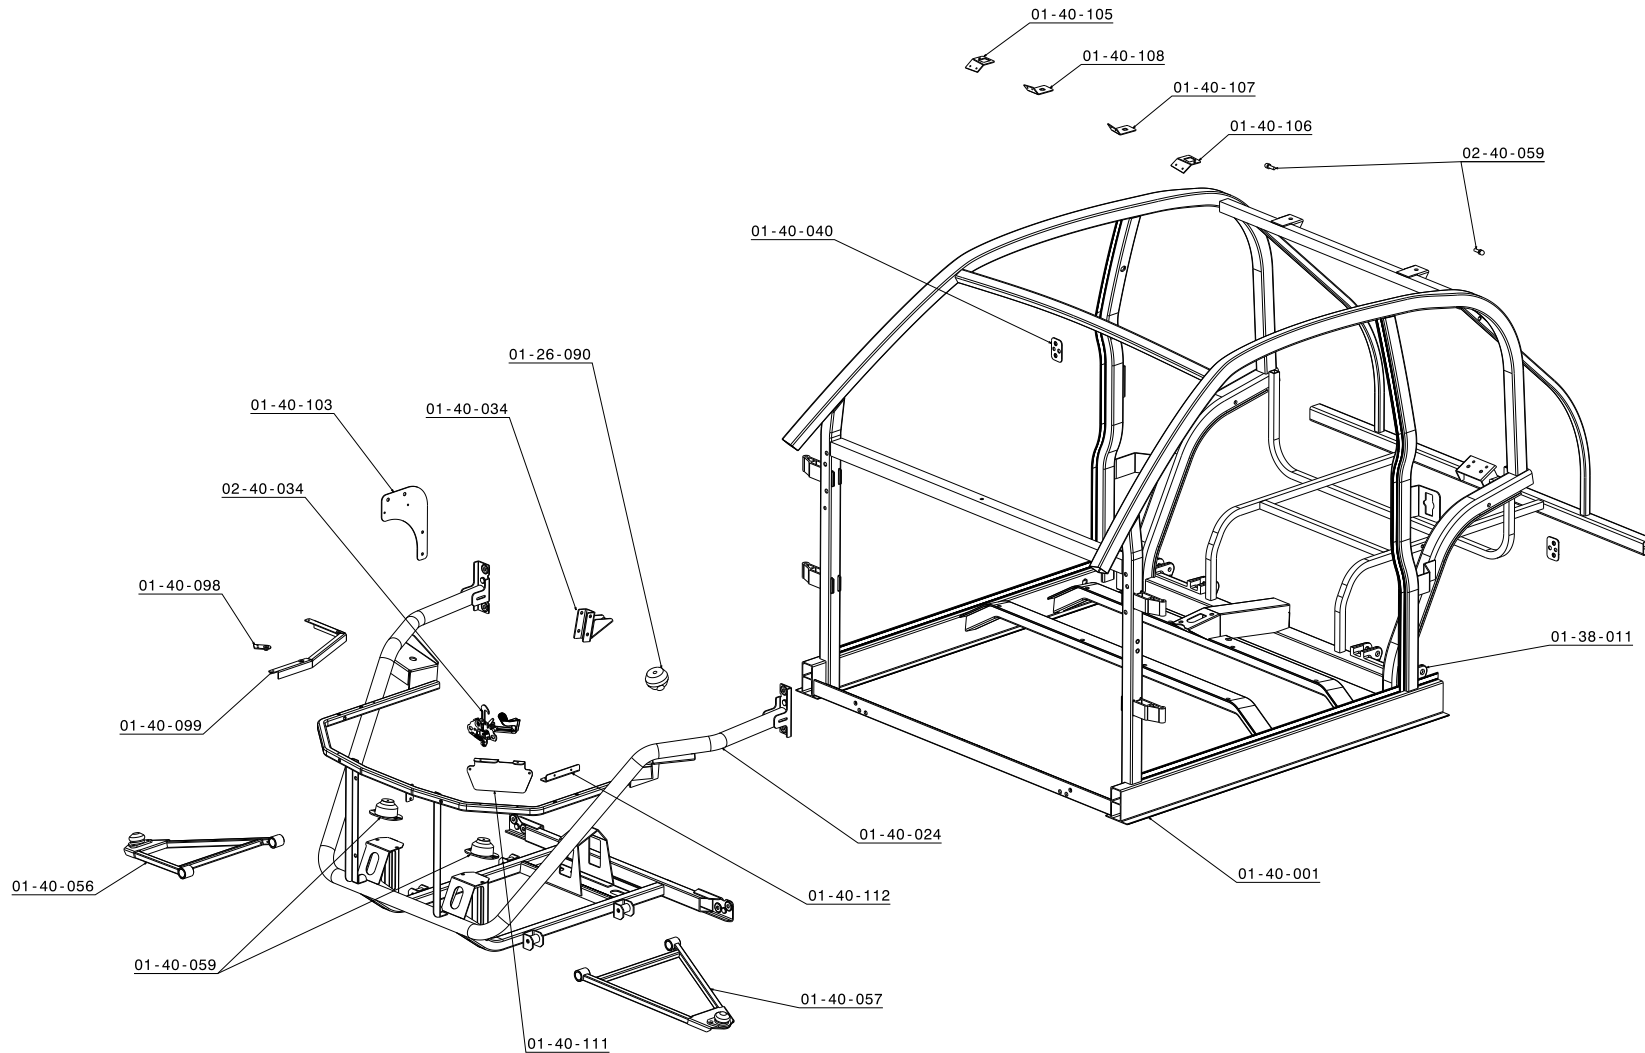

CHASSIS - BERCEAU AVANT

SOMMAIRE