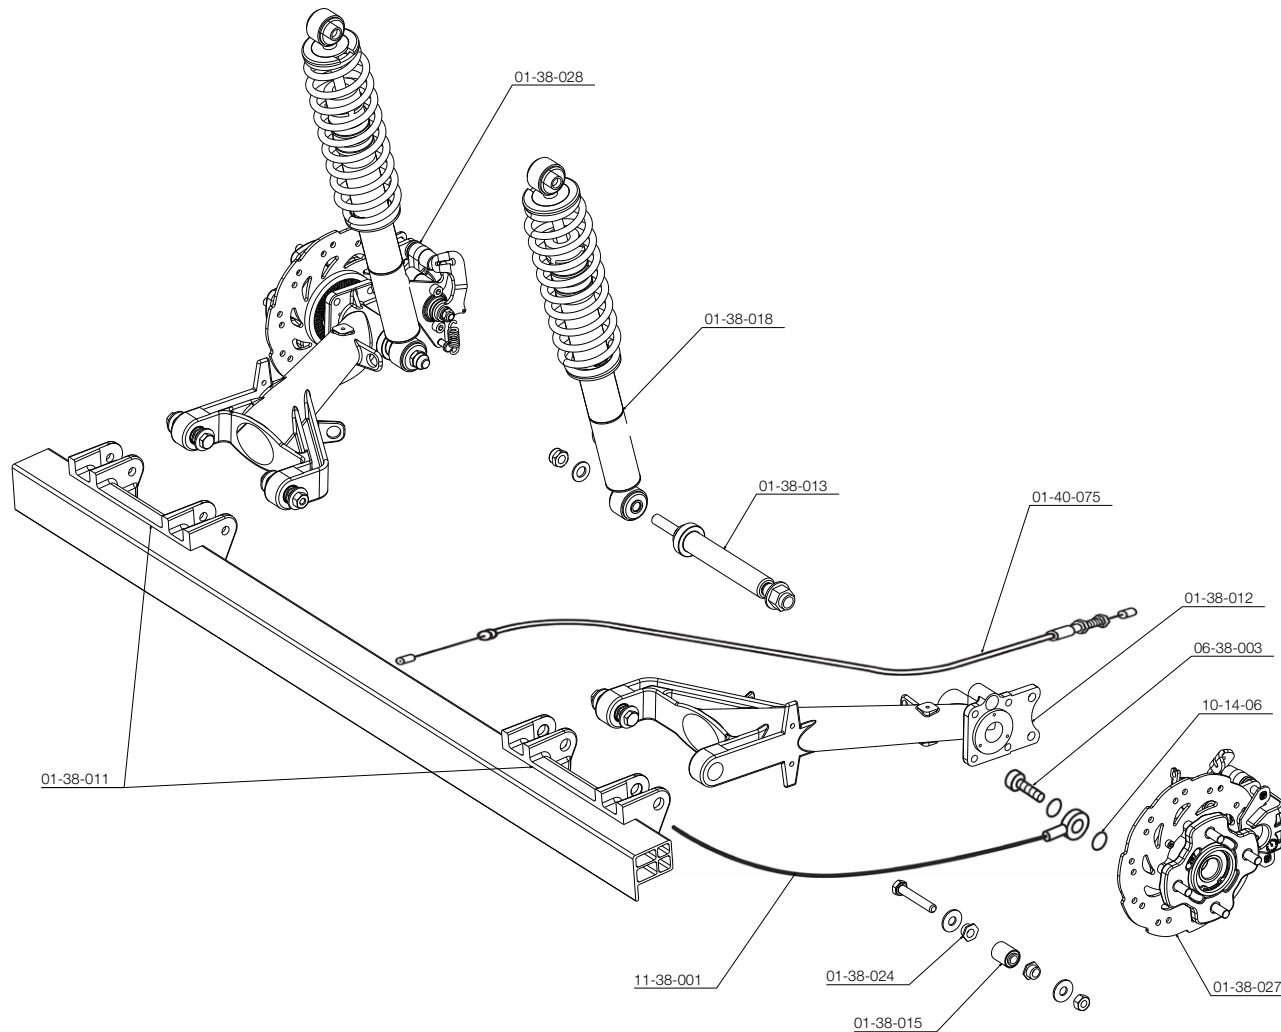

TRAIN ARRIÈRE

SOMMAIRE