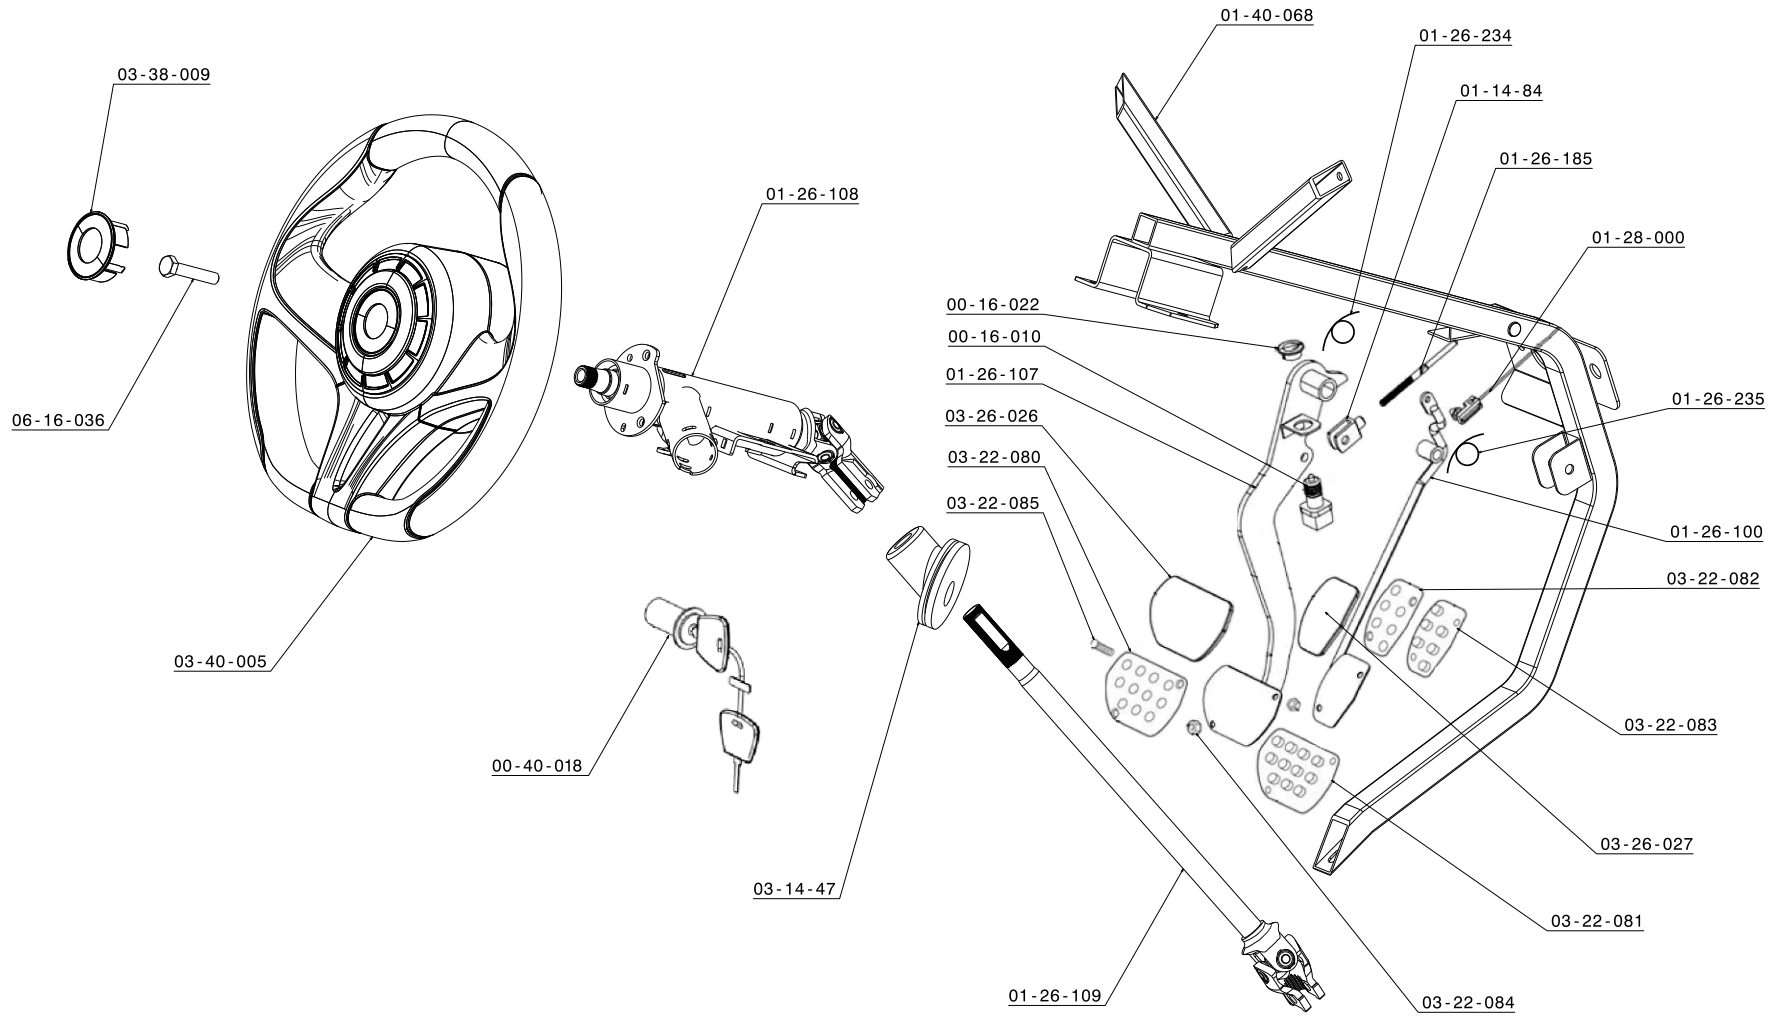

COLONNE DE DIRECTION

SOMMAIRE