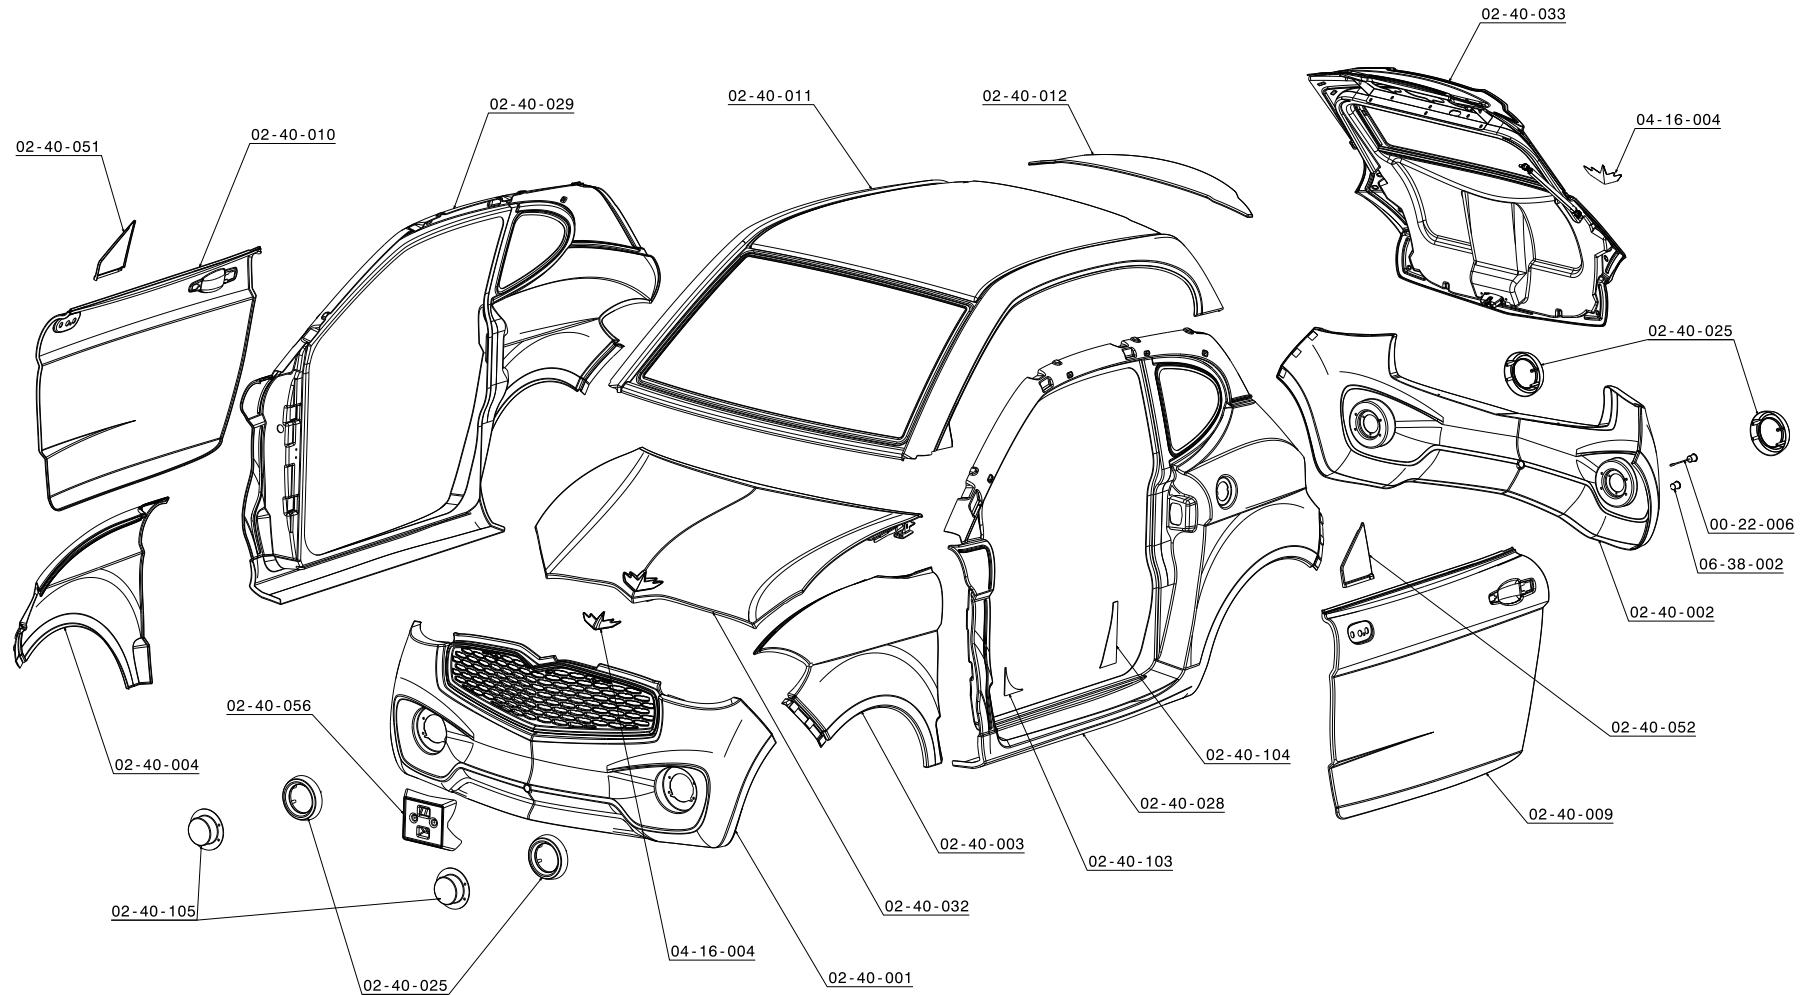

CARROSSERIE

SOMMAIRE