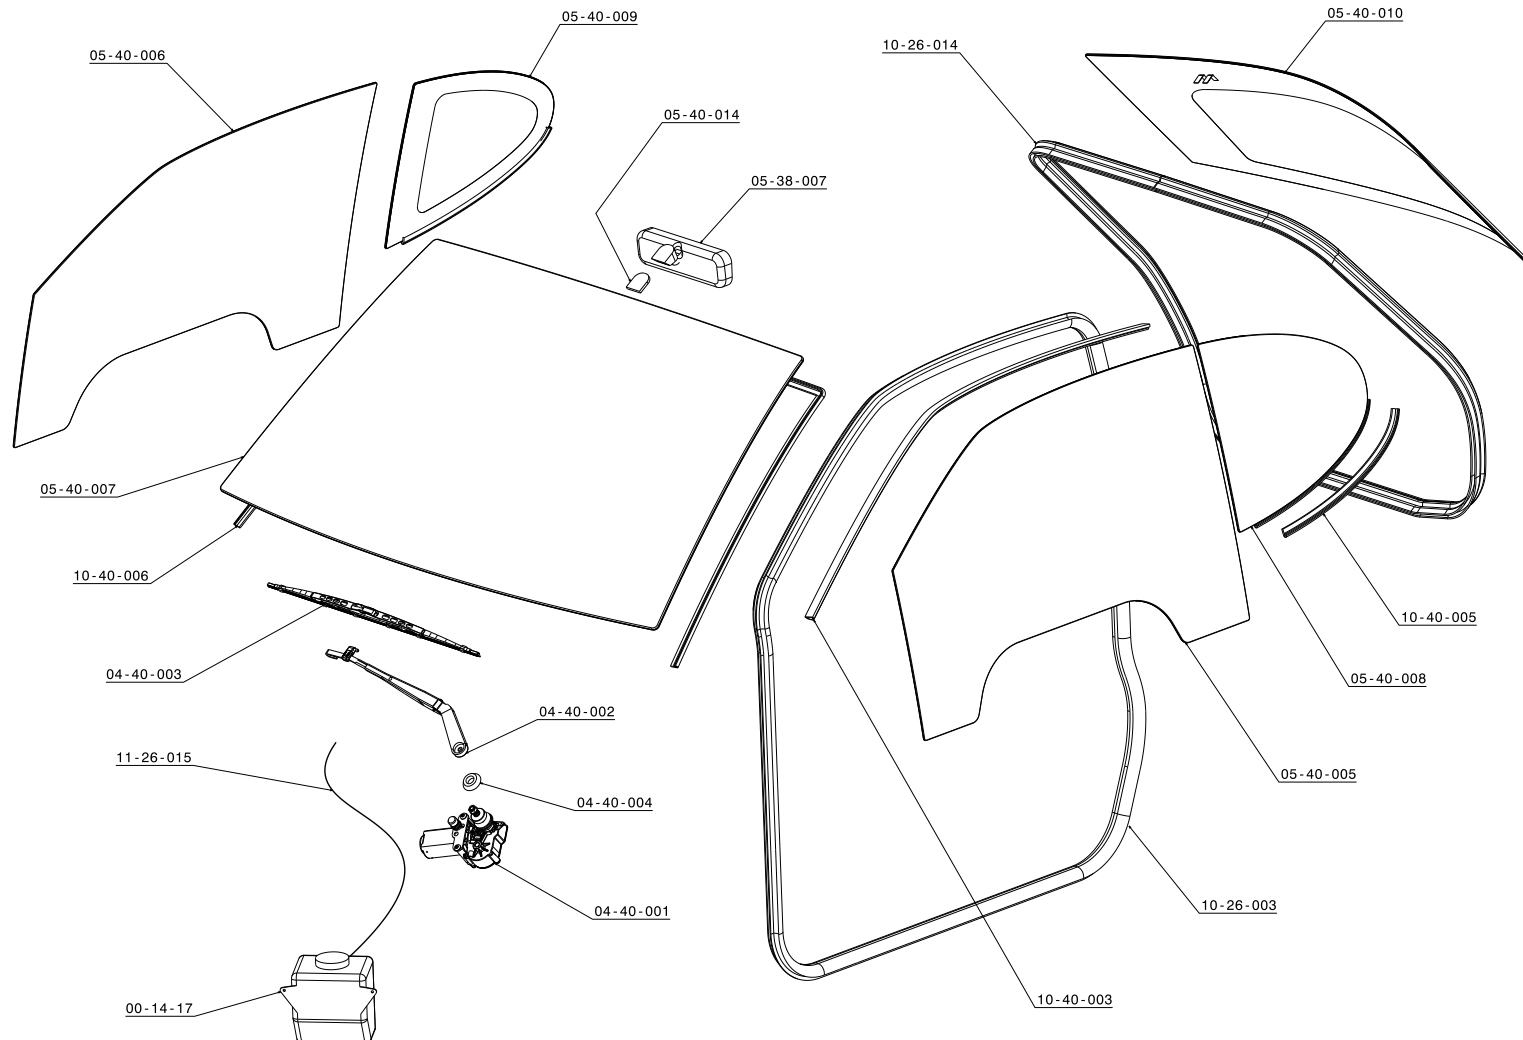

GLACES - ESSUIE GLACES - RÉTRO

SOMMAIRE