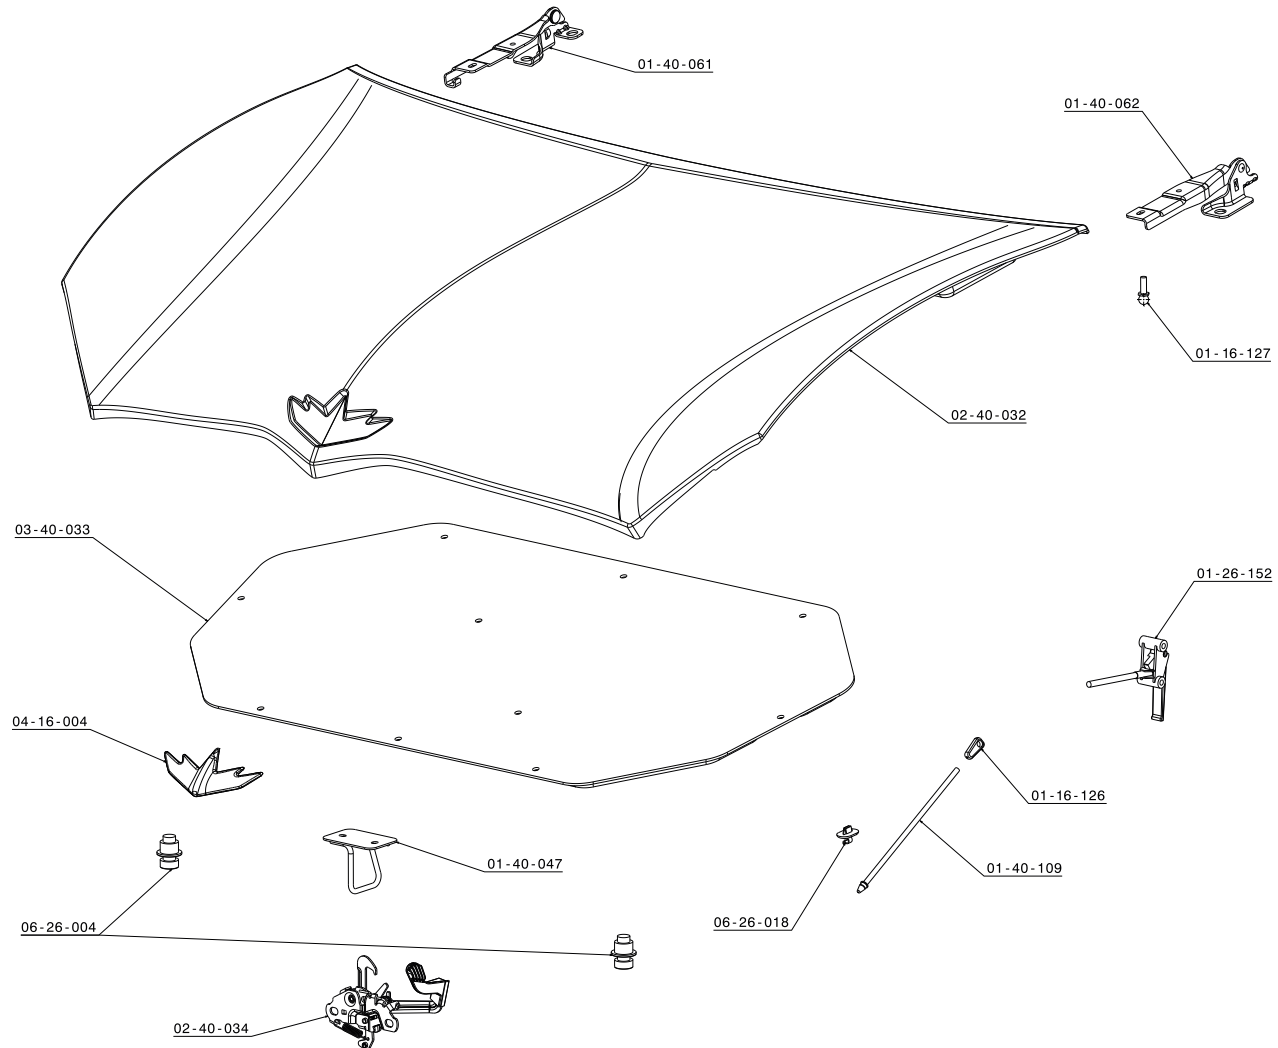

CAPOT

SOMMAIRE