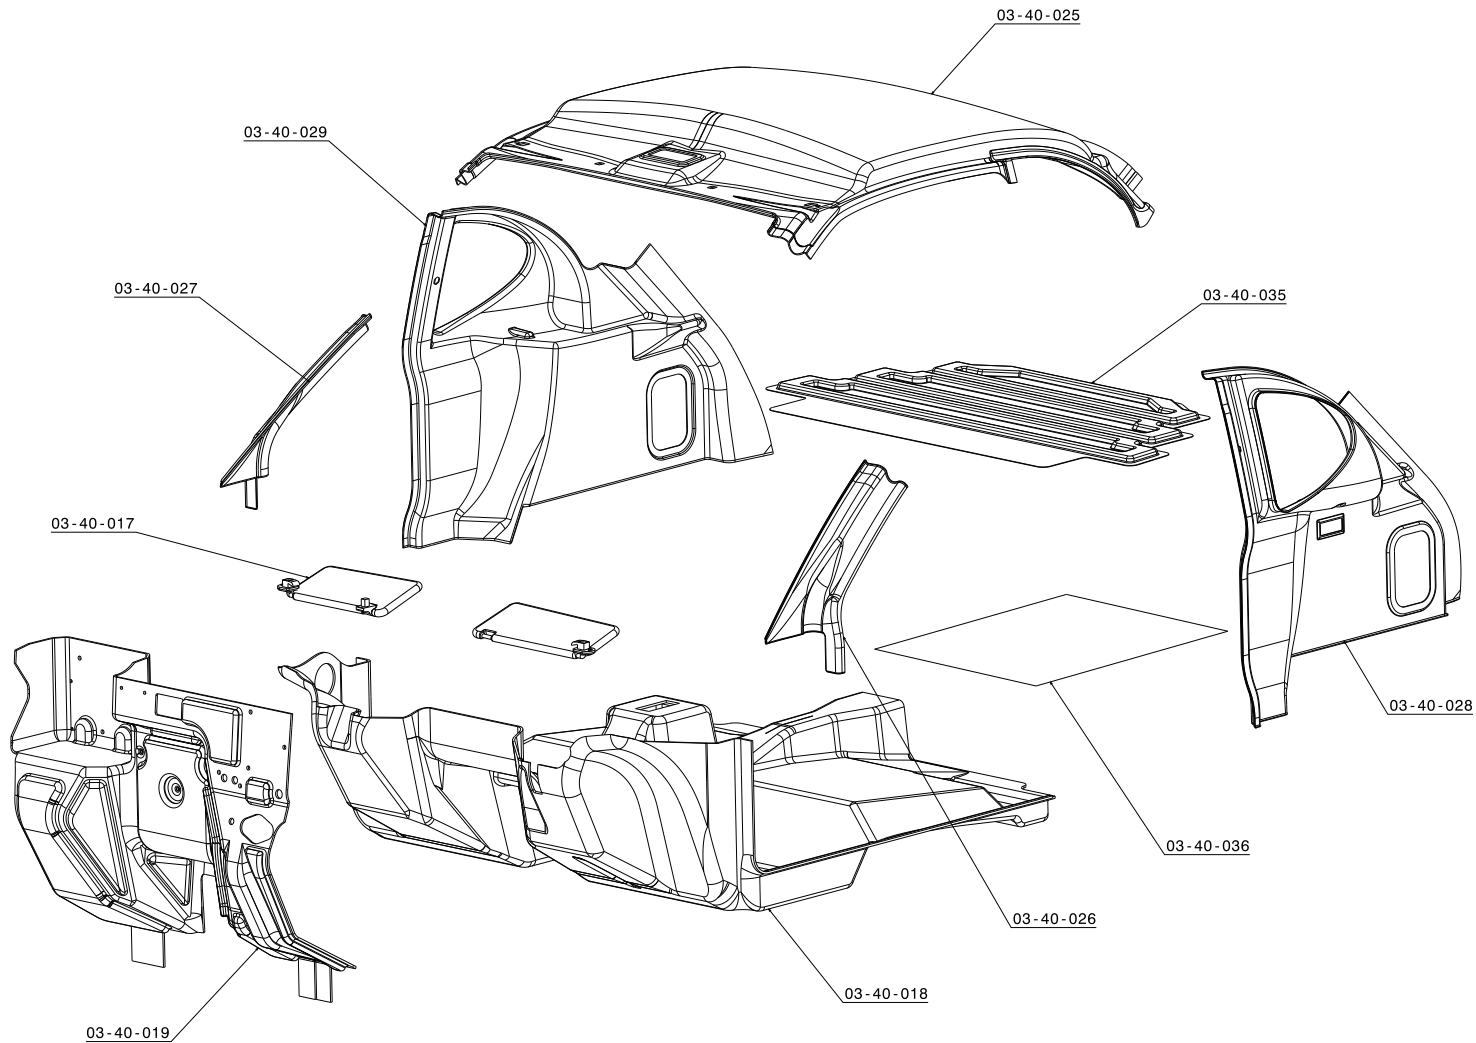

DOUBLURE INTÉRIÈRE

SOMMAIRE