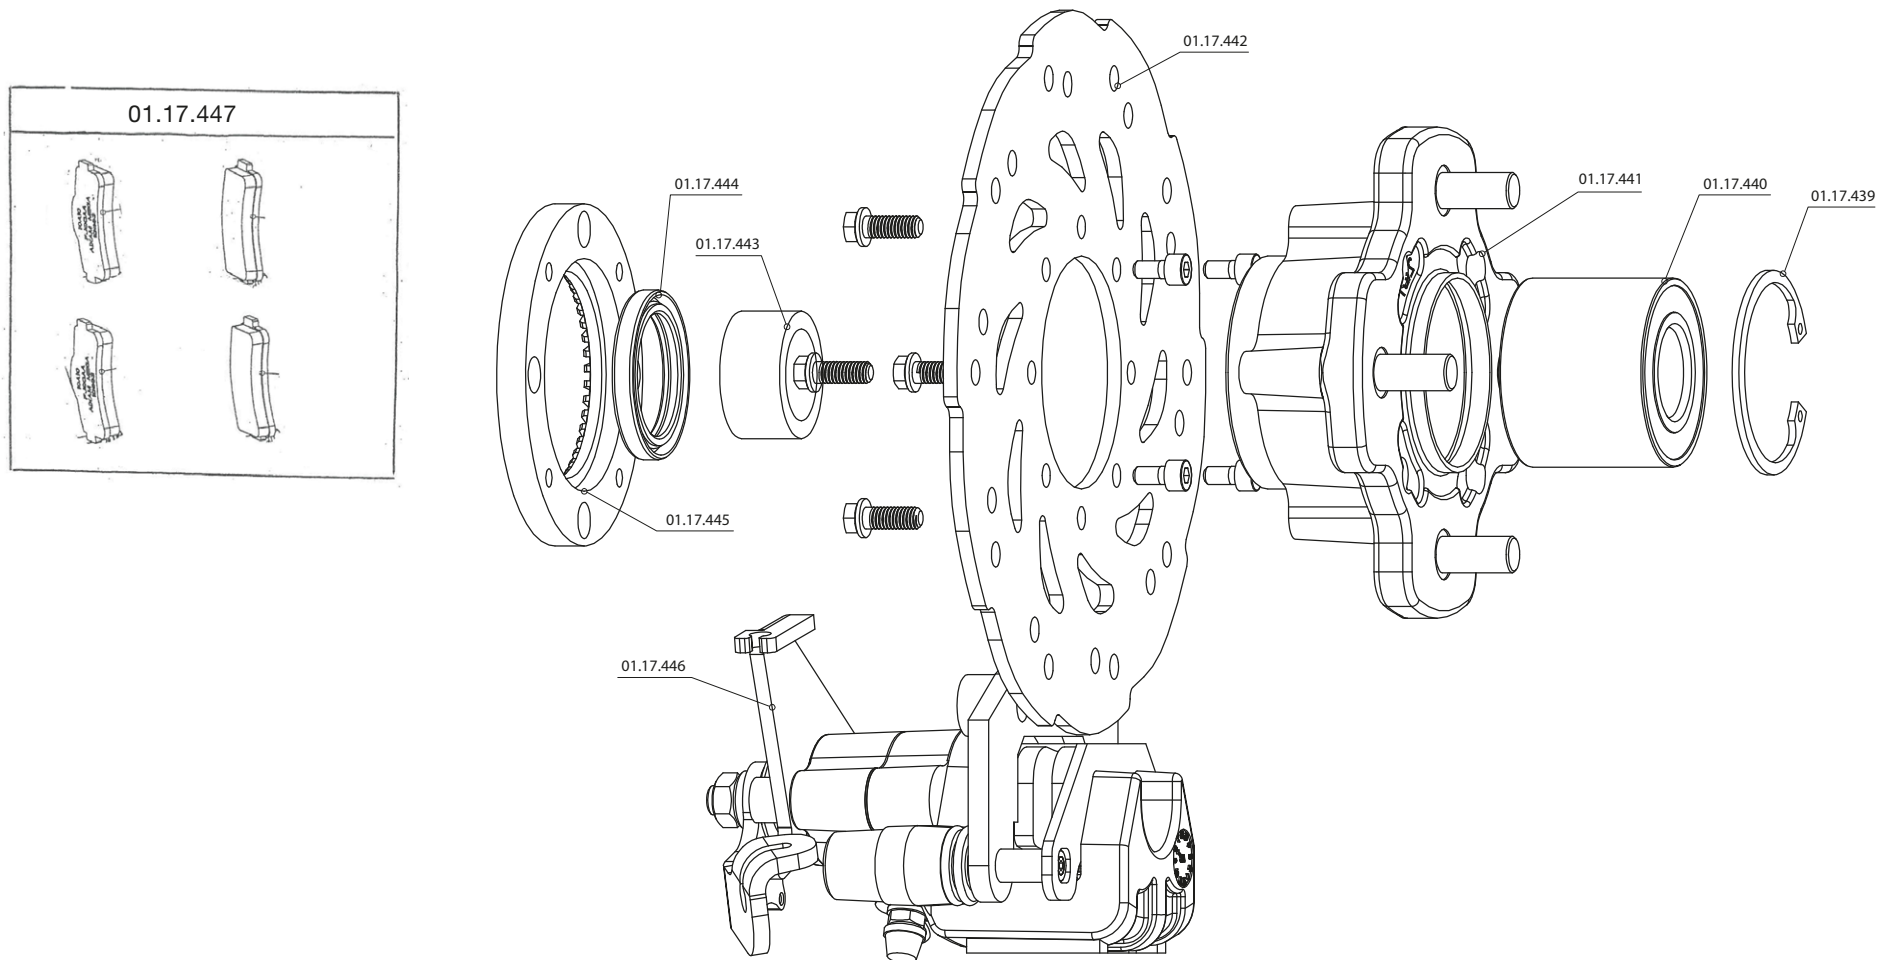

FREINS ARRIÈRE

SOMMAIRE