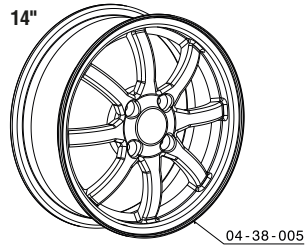

ROUES ET JANTES

SOMMAIRE 

PLANCHE DE BORD

[SOMMAIRE](#) 

RÉFÉRENCE	DÉSIGNATION
00.26.076	Caméra de recul pour lecteur multimédia
00.40.001	Combiné 45km/h
00.40.003	Façade bouton
00.40.016	Commodo éclairage avec brouillard avant et arrière et avertisseur
00.40.017	Commodo essuyage avant avec dégivrage arrière
00.40.019	Antennes 16 cm
02.40.047	Planche de bord CH 40
02.40.053	Médaille planche de bord noir Piano
02.40.054	Médaille planche de bord Alu Brossé
02.40.055	Médaille planche de bord Carbone
02.40.061	Cache boîte à gant
03.26.009	Prise (AB)
03.26.014	Vide poche avec antidérapant