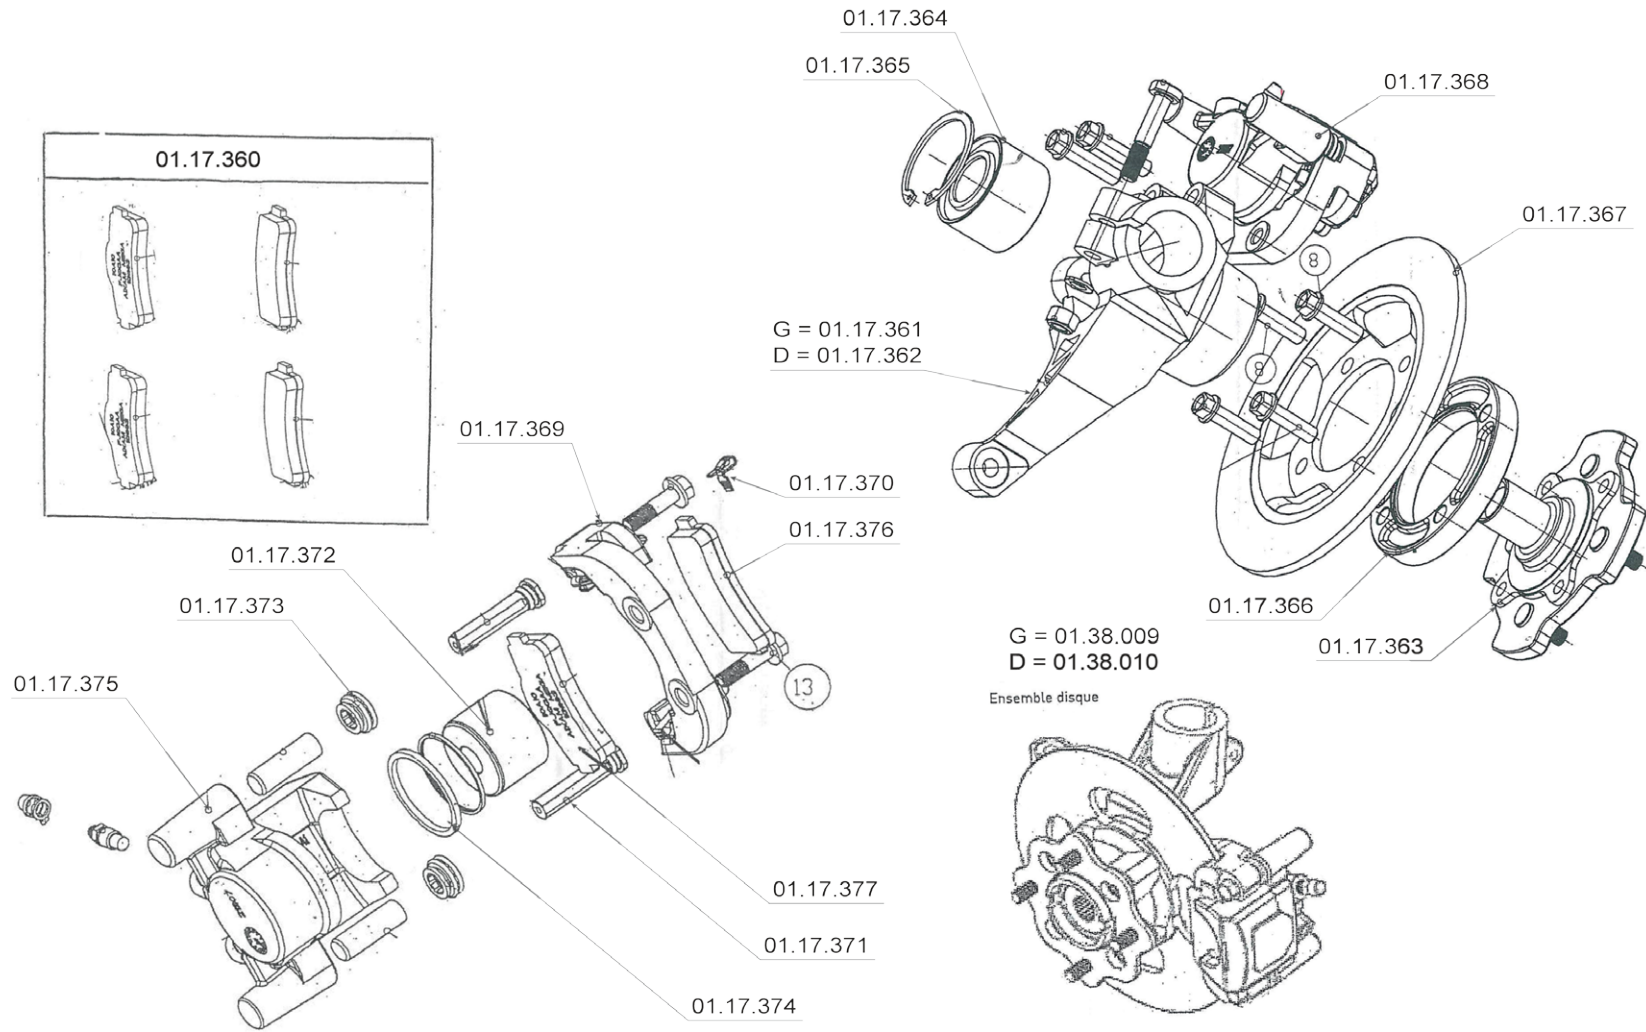

FREINS AVANT

SOMMAIRE