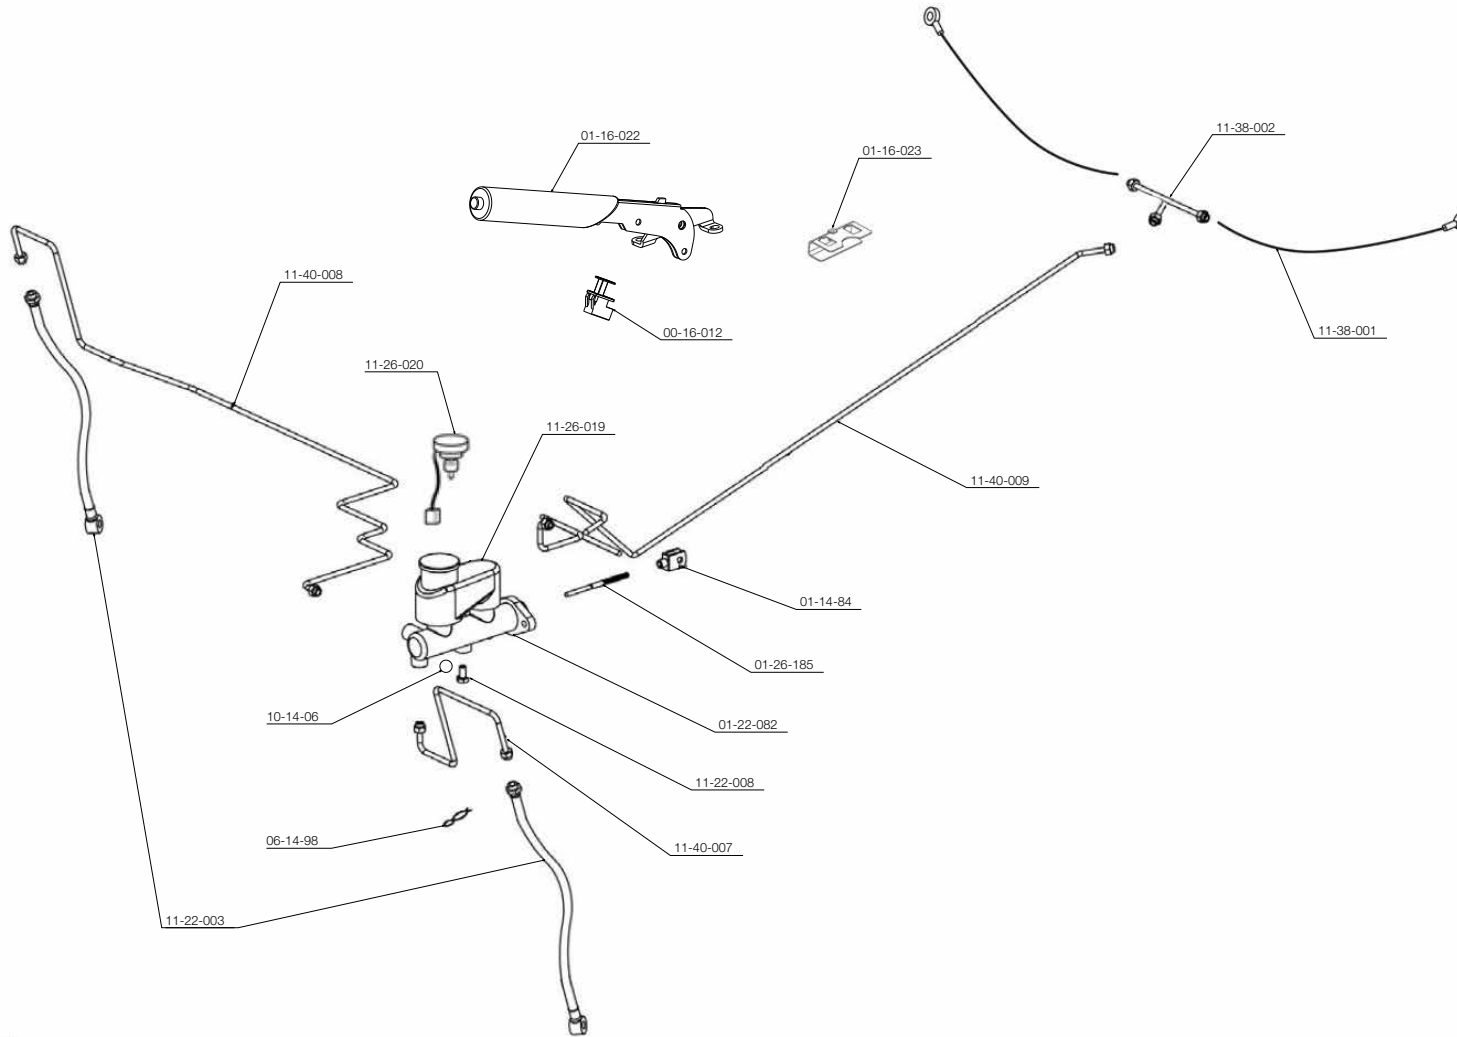

FREINAGE

SOMMAIRE