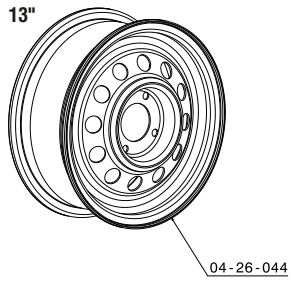

ROUES ET JANTES

SOMMAIRE 

PLANCHE DE BORD

[SOMMAIRE](#) 

RÉFÉRENCE	DÉSIGNATION
00.26.076	Caméra de recul pour lecteur multimédia
00.40.001	Combiné 45km/h
00.40.003	Façade bouton
00.40.016	Commodo éclairage avec brouillard avant et arrière et avertisseur
00.40.017	Commodo essuyage avant avec dégivrage arrière
00.40.019	Antennes 16 cm
02.40.047	Planche de bord CH 40
02.40.053	Médaille planche de bord noir Piano
02.40.054	Médaille planche de bord Alu Brossé
02.40.055	Médaille planche de bord Carbone
02.40.061	Cache boîte à gant
03.26.009	Prise (AB)
03.26.014	Vide poche avec antidérapant