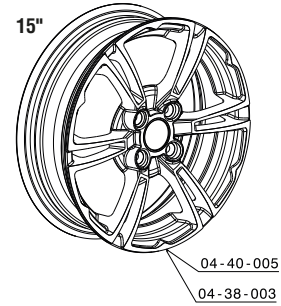

ROUES ET JANTES

SOMMAIRE 

PLANCHE DE BORD

[SOMMAIRE](#) 

RÉFÉRENCE	DÉSIGNATION
00.26.076	Caméra de recul pour lecteur multimédia
00.40.001	Combiné 45km/h
00.40.003	Façade bouton
00.40.016	Commodo éclairage avec brouillard avant et arrière et avertisseur
00.40.017	Commodo essuyage avant avec dégivrage arrière
00.40.019	Antennes 16 cm
02.40.047	Planche de bord CH 40
02.40.053	Médaille planche de bord noir Piano
02.40.054	Médaille planche de bord Alu Brossé
02.40.055	Médaille planche de bord Carbone
02.40.061	Cache boîte à gant
03.26.009	Prise (AB)
03.26.014	Vide poche avec antidérapant