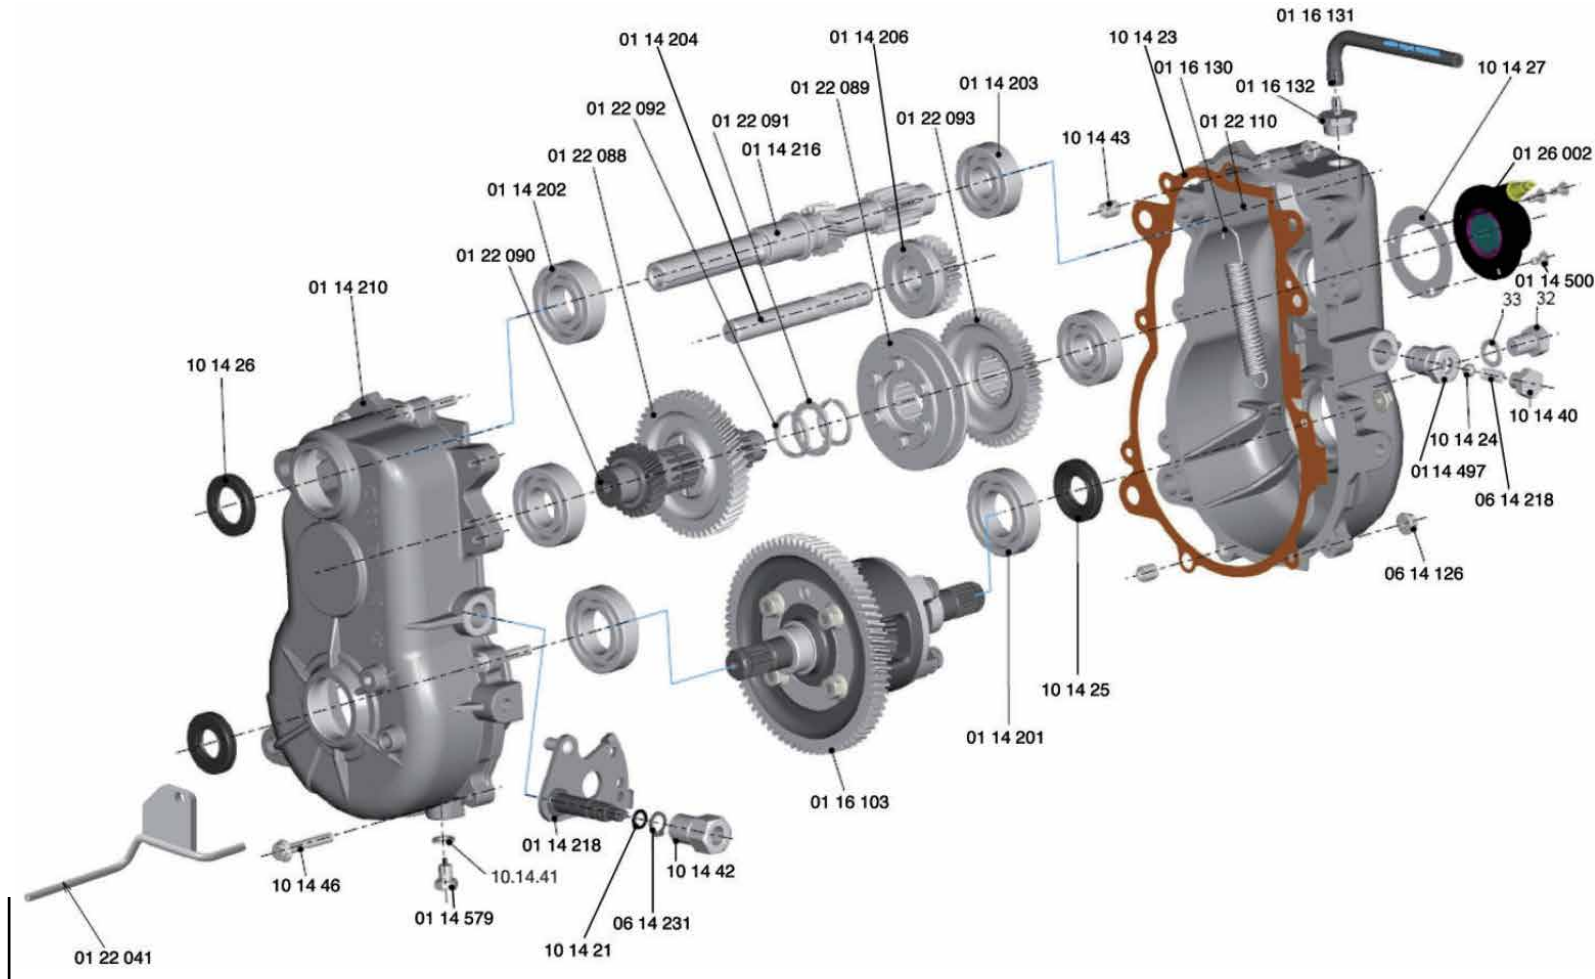

BOÎTE DE VITESSES

SOMMAIRE

01-38-003