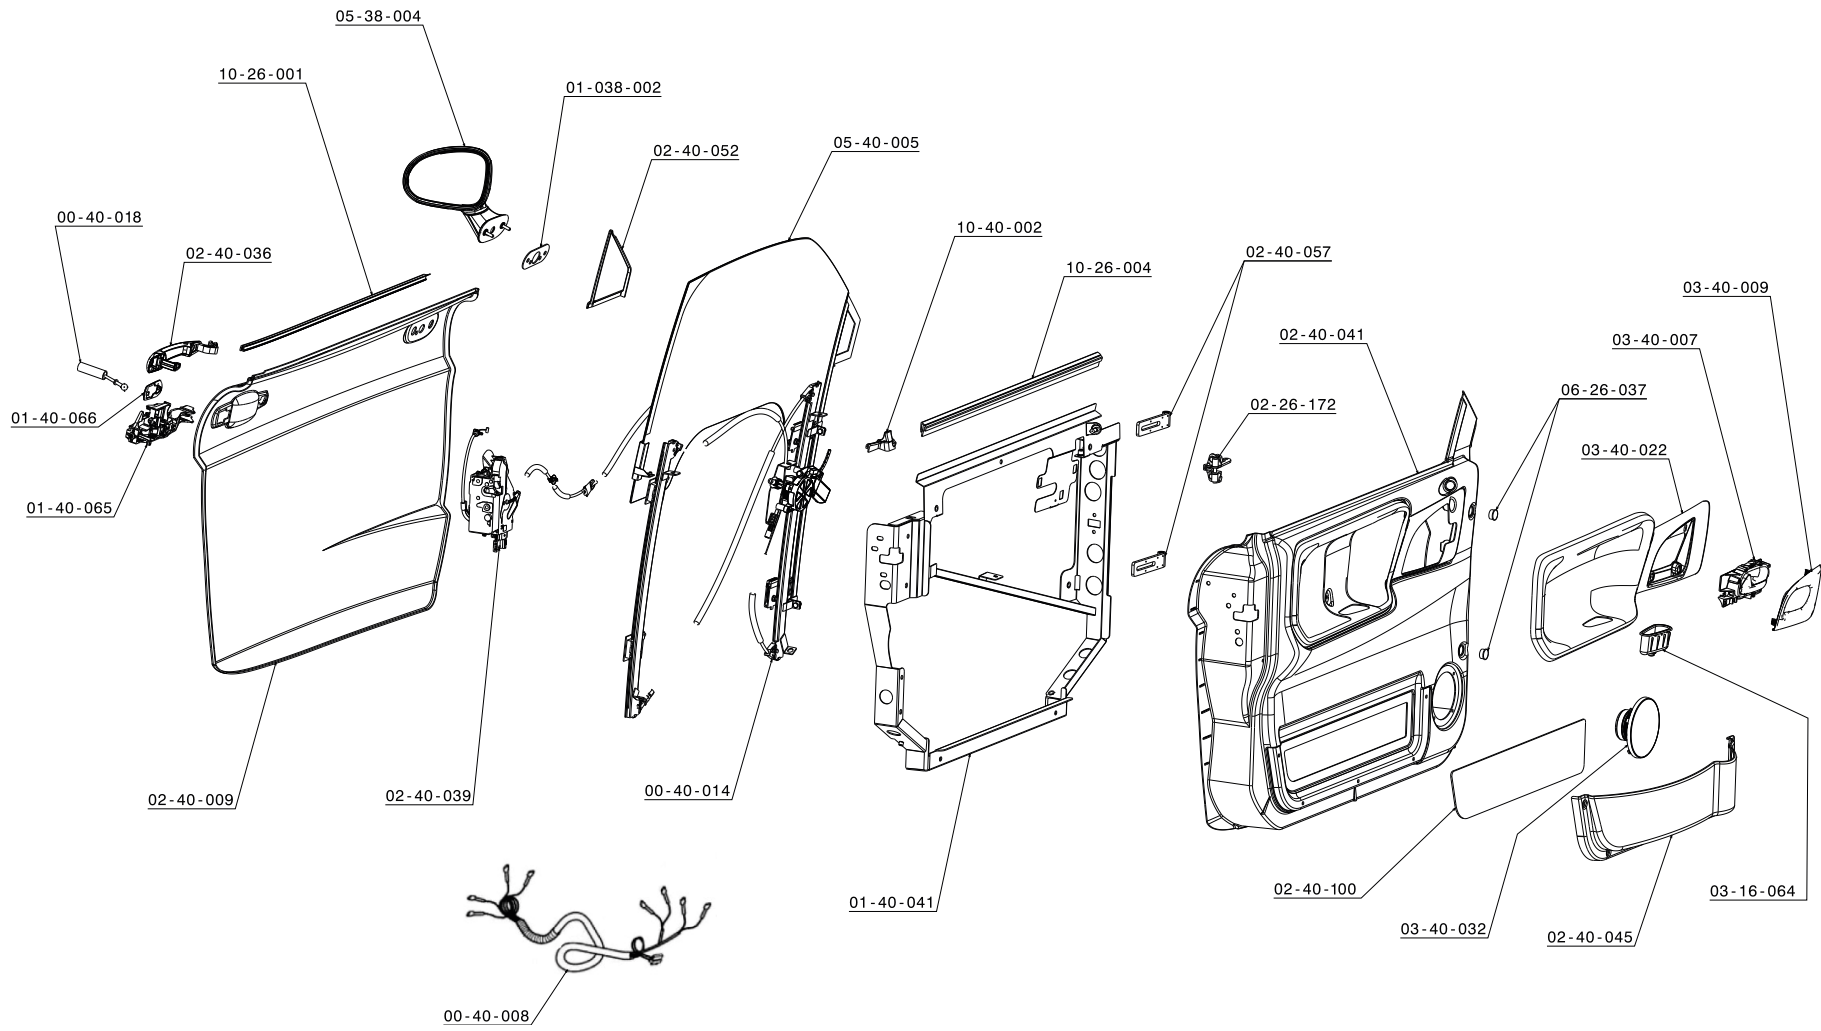

PORTES

SOMMAIRE