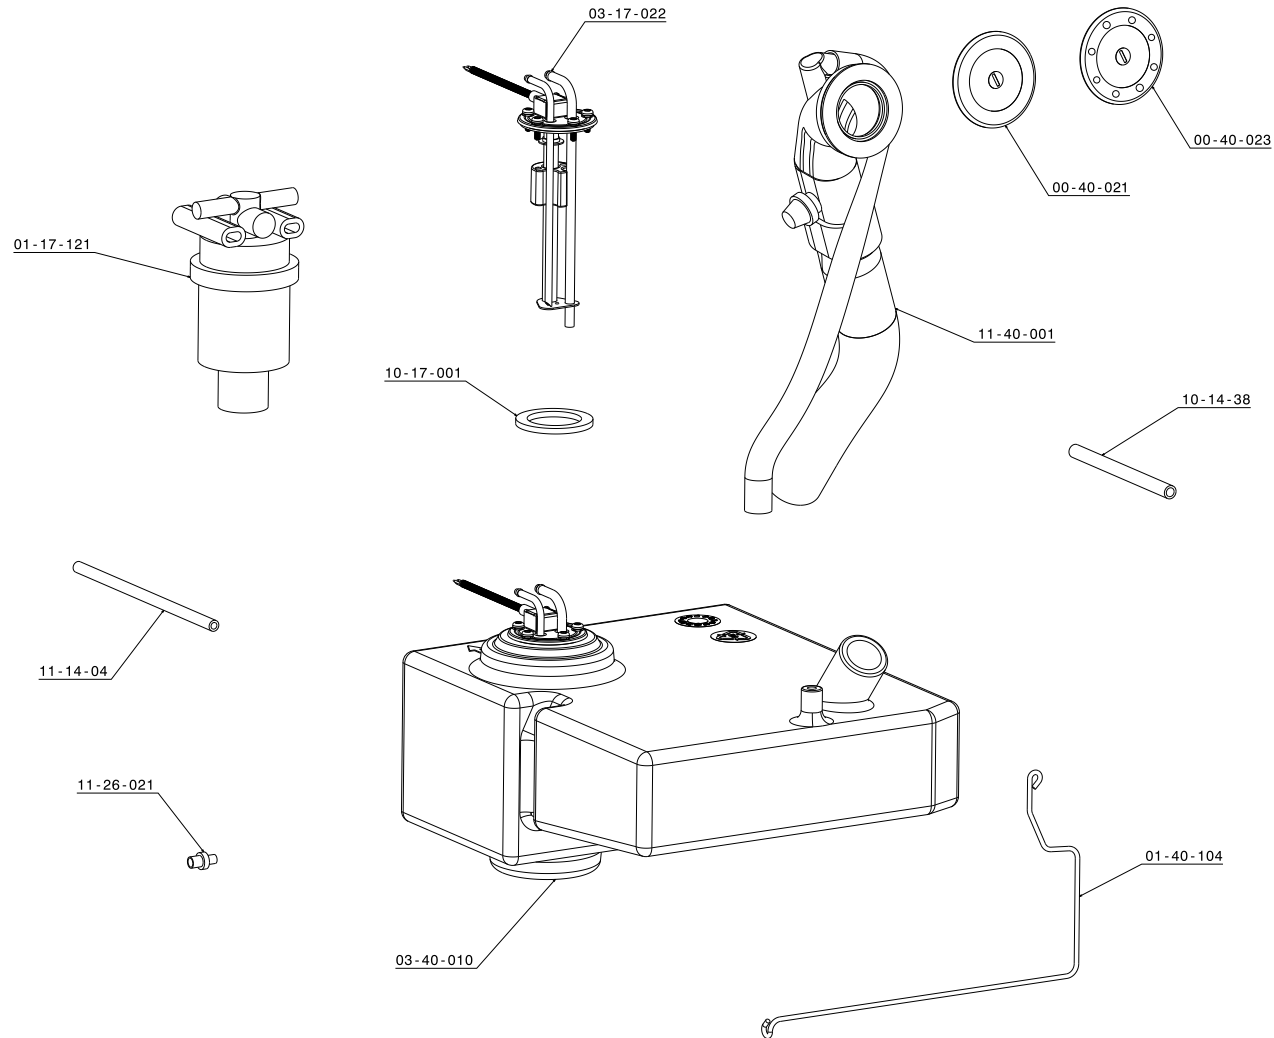

RÉSERVOIR

SOMMAIRE