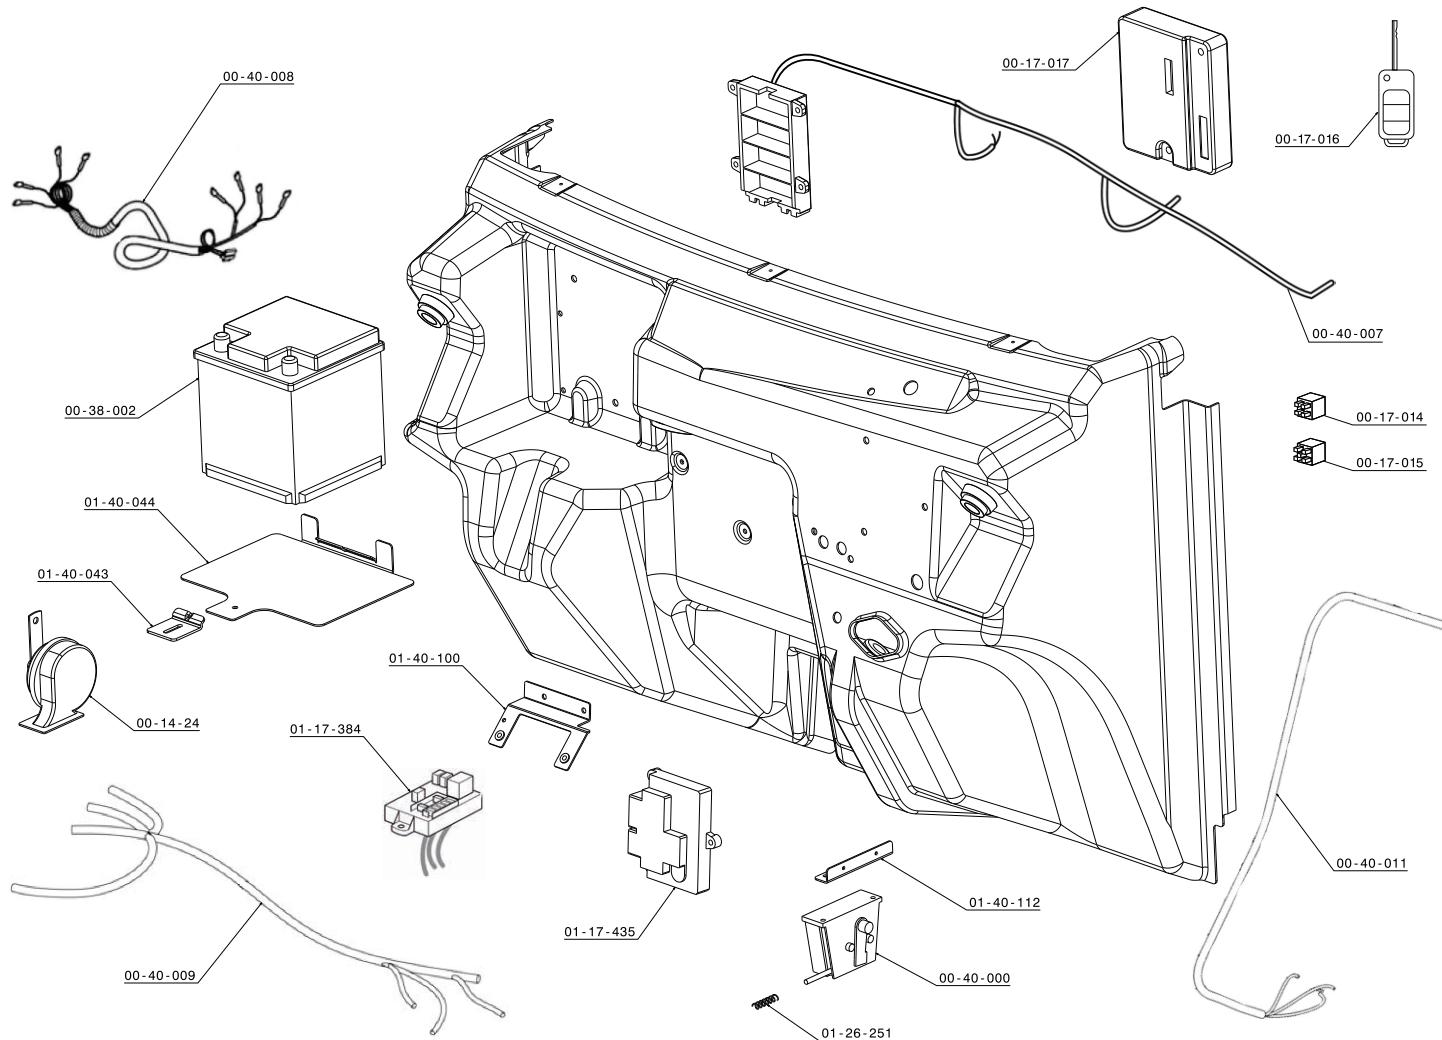

FAISCEAUX

SOMMAIRE