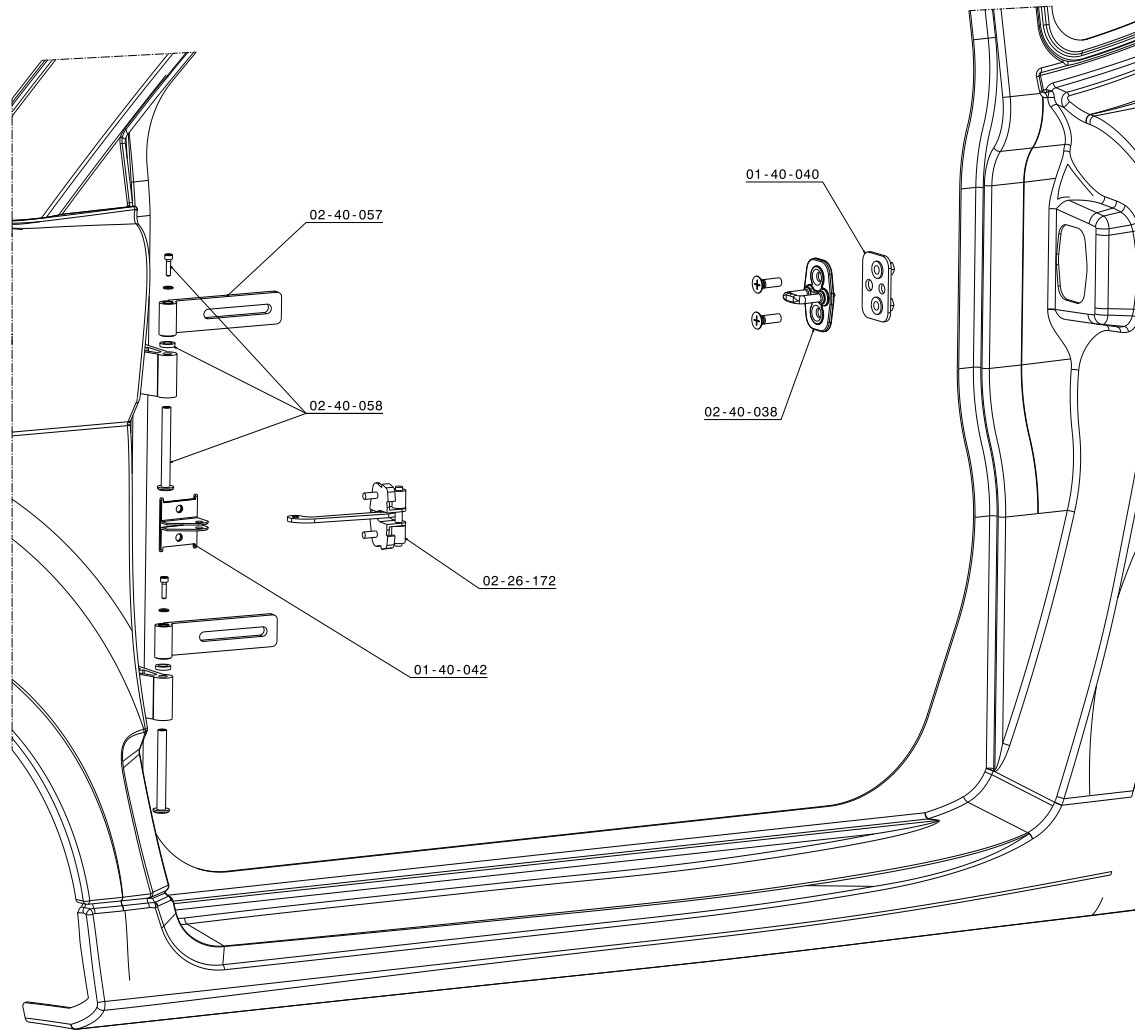

FIXATION PORTES

SOMMAIRE