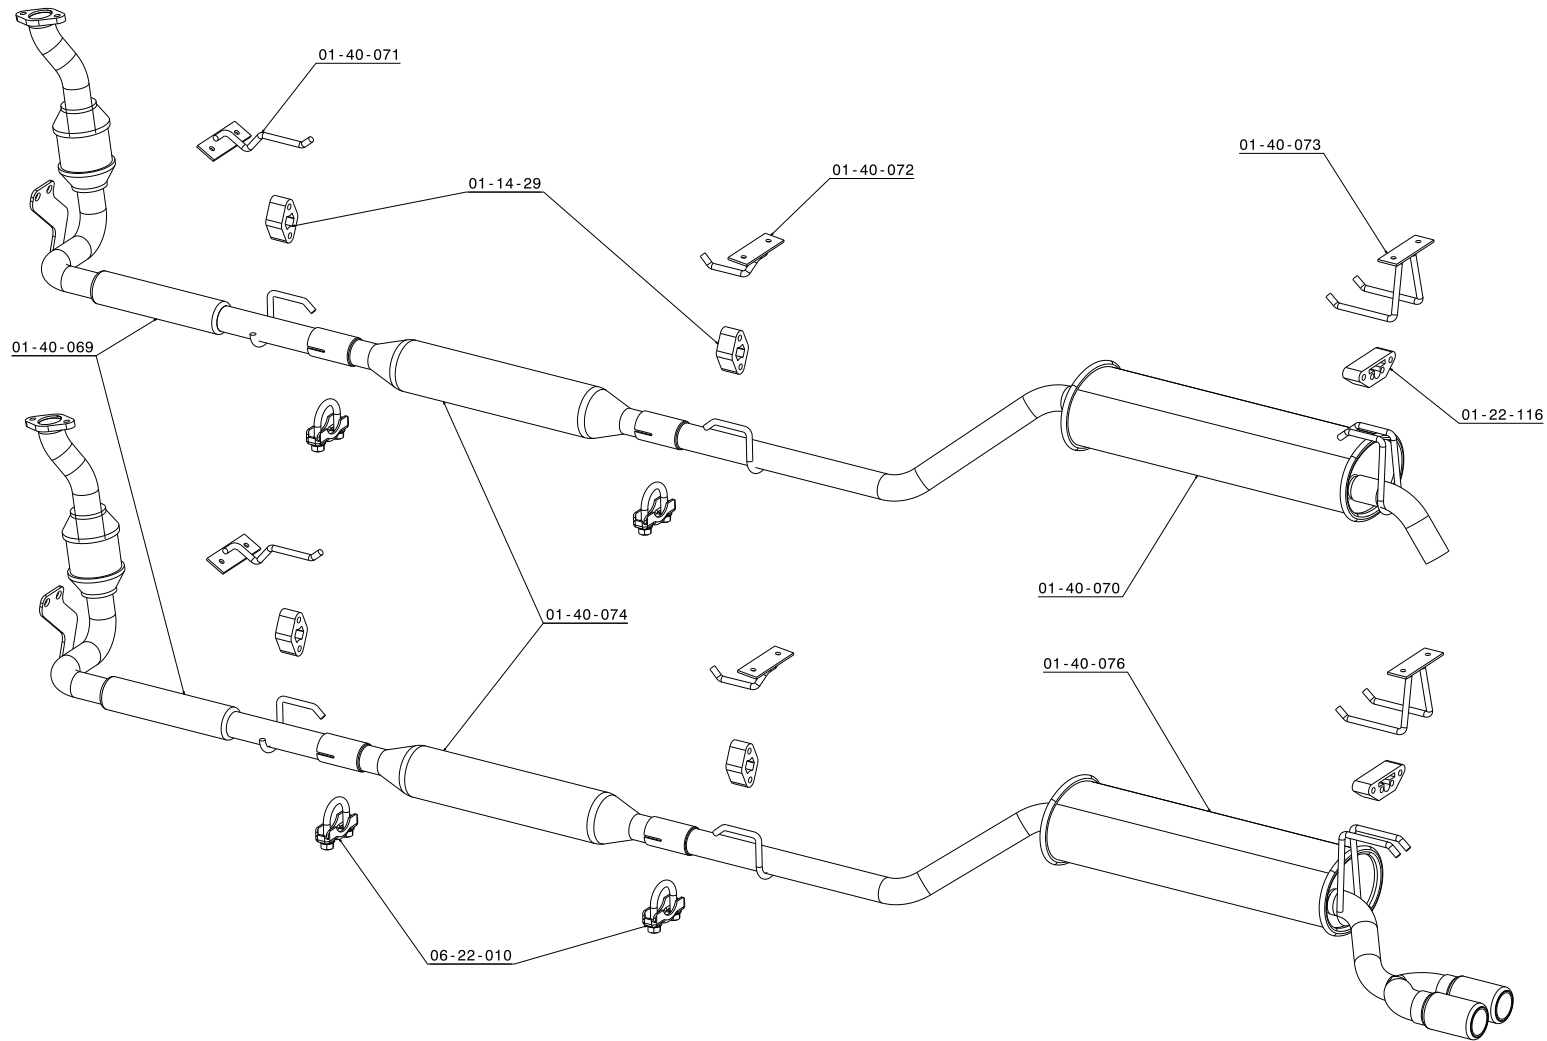

ÉCHAPPEMENT

SOMMAIRE