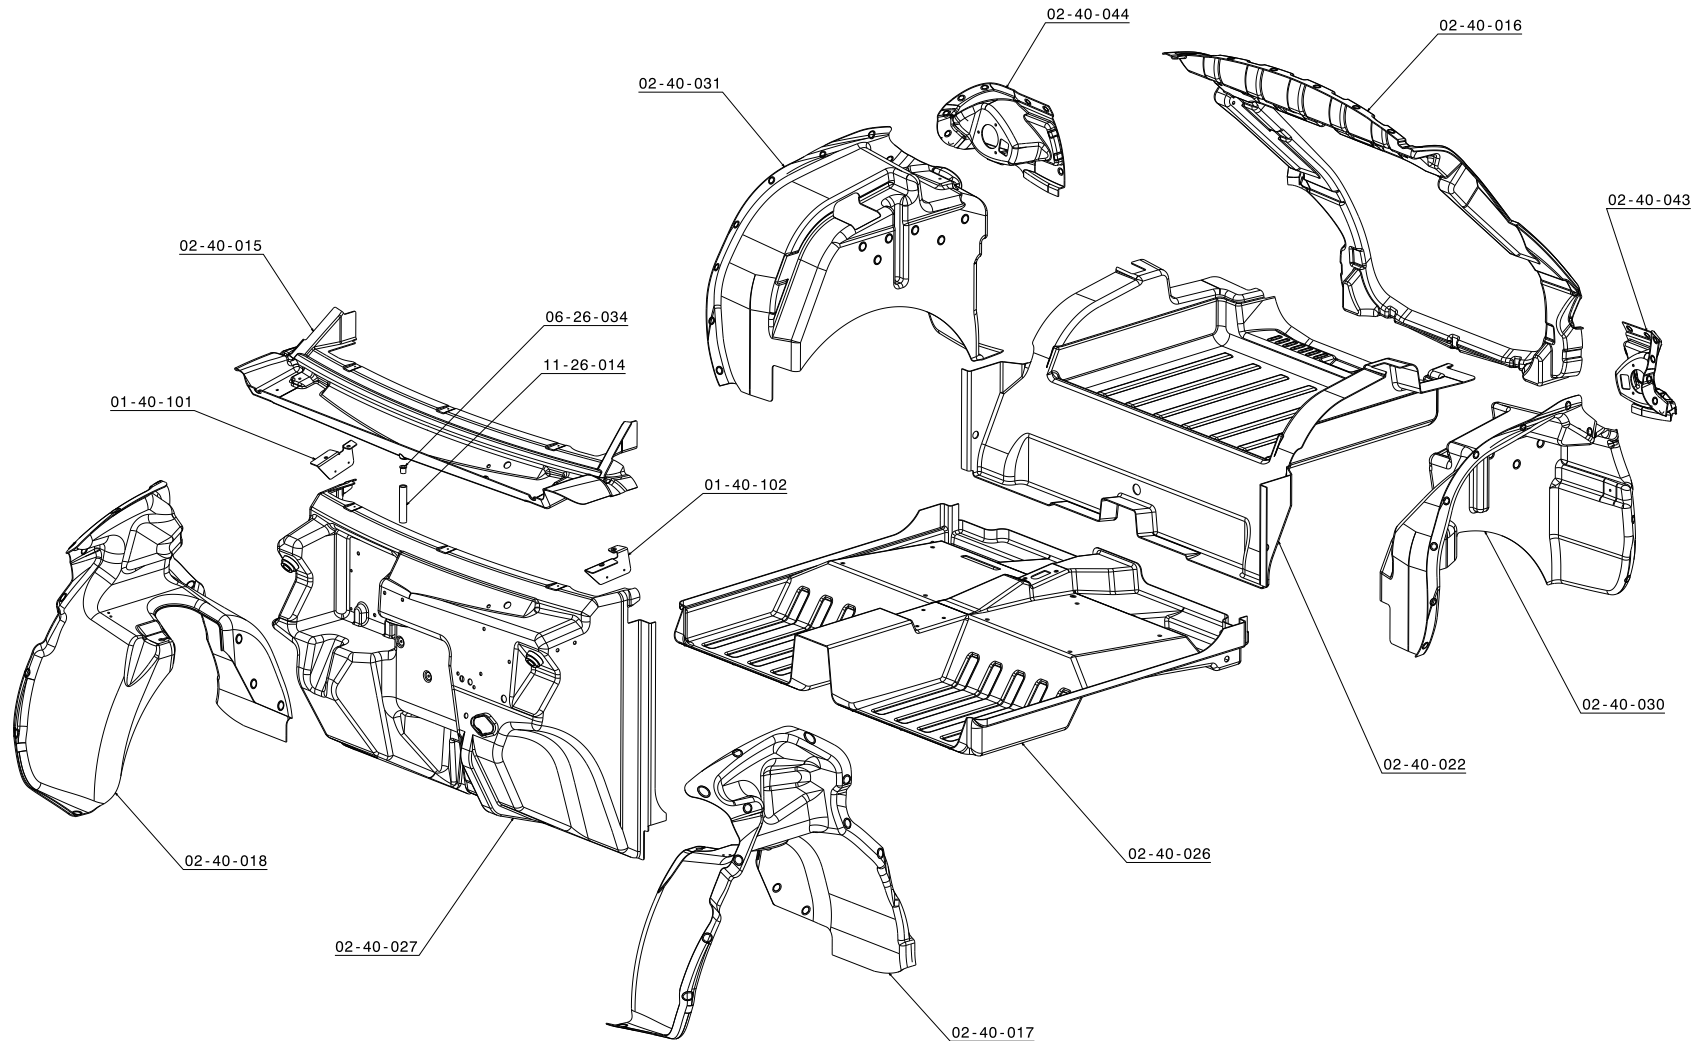

HABILLAGE INTÉRIEUR

SOMMAIRE