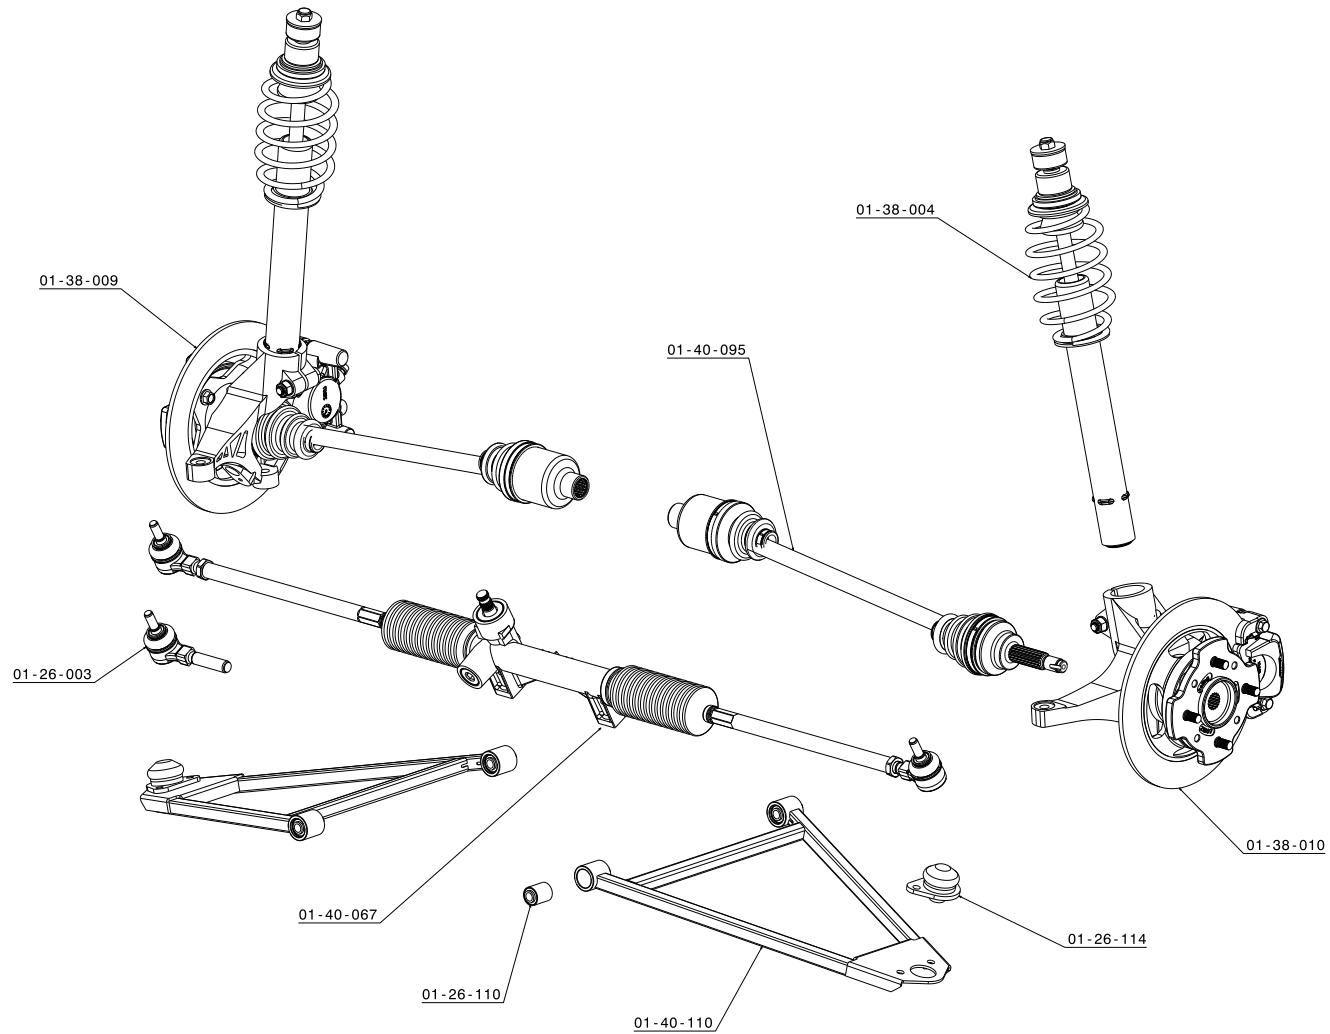

TRAIN AVANT

SOMMAIRE