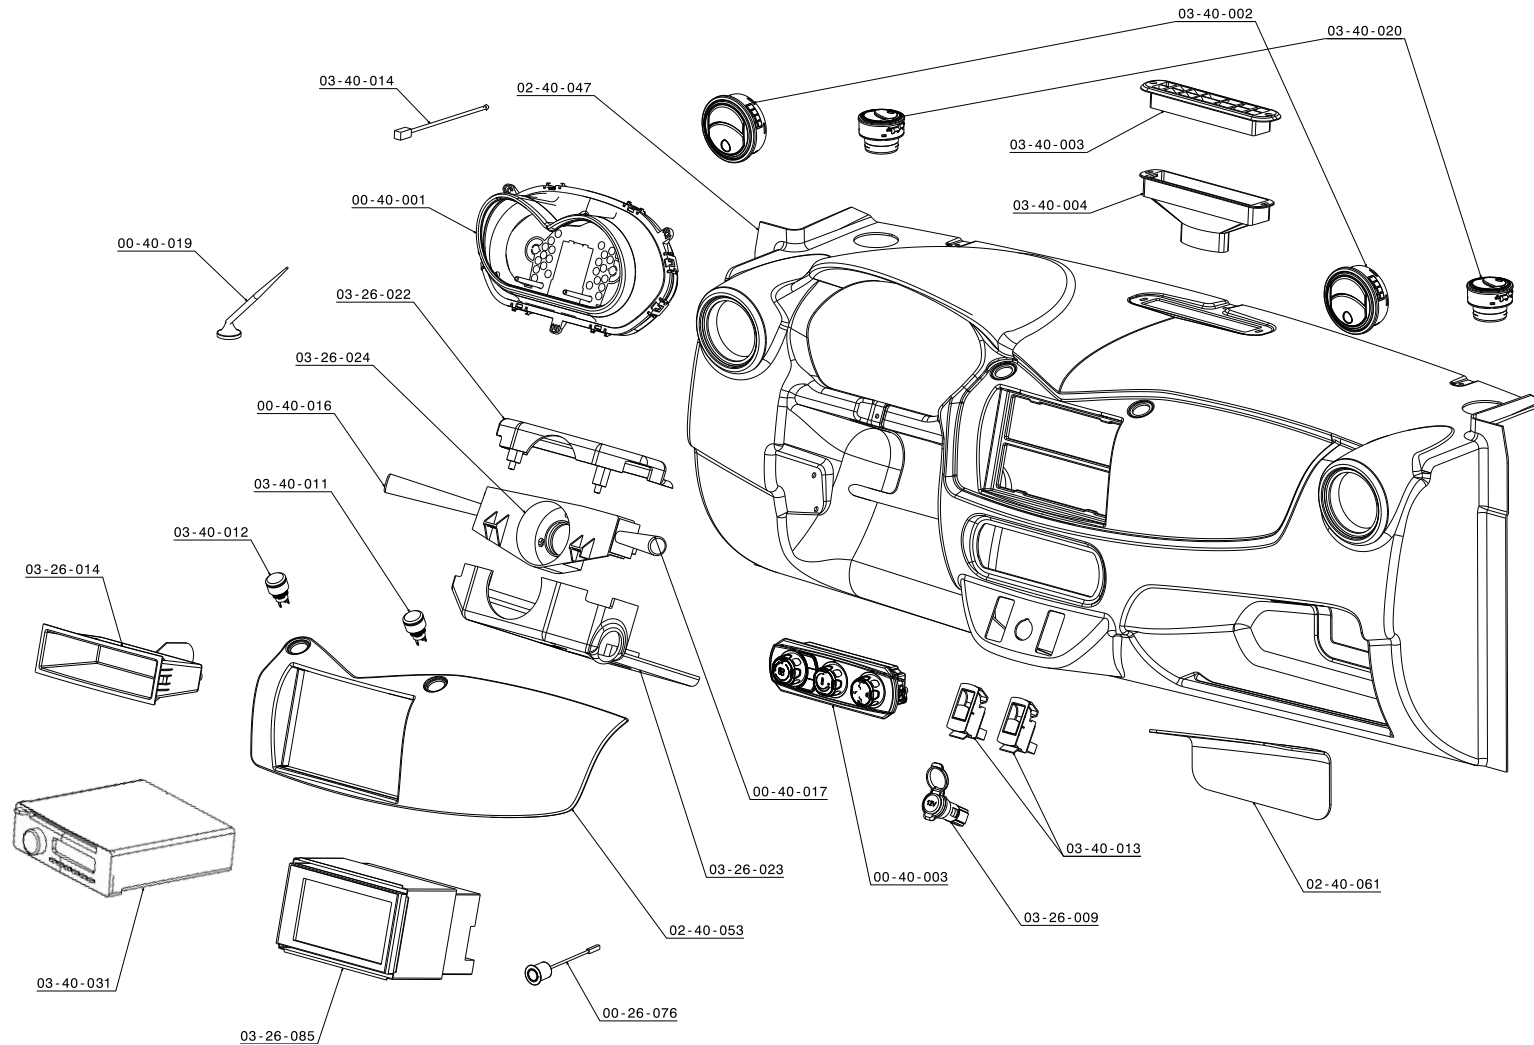

PLANCHE DE BORD

SOMMAIRE