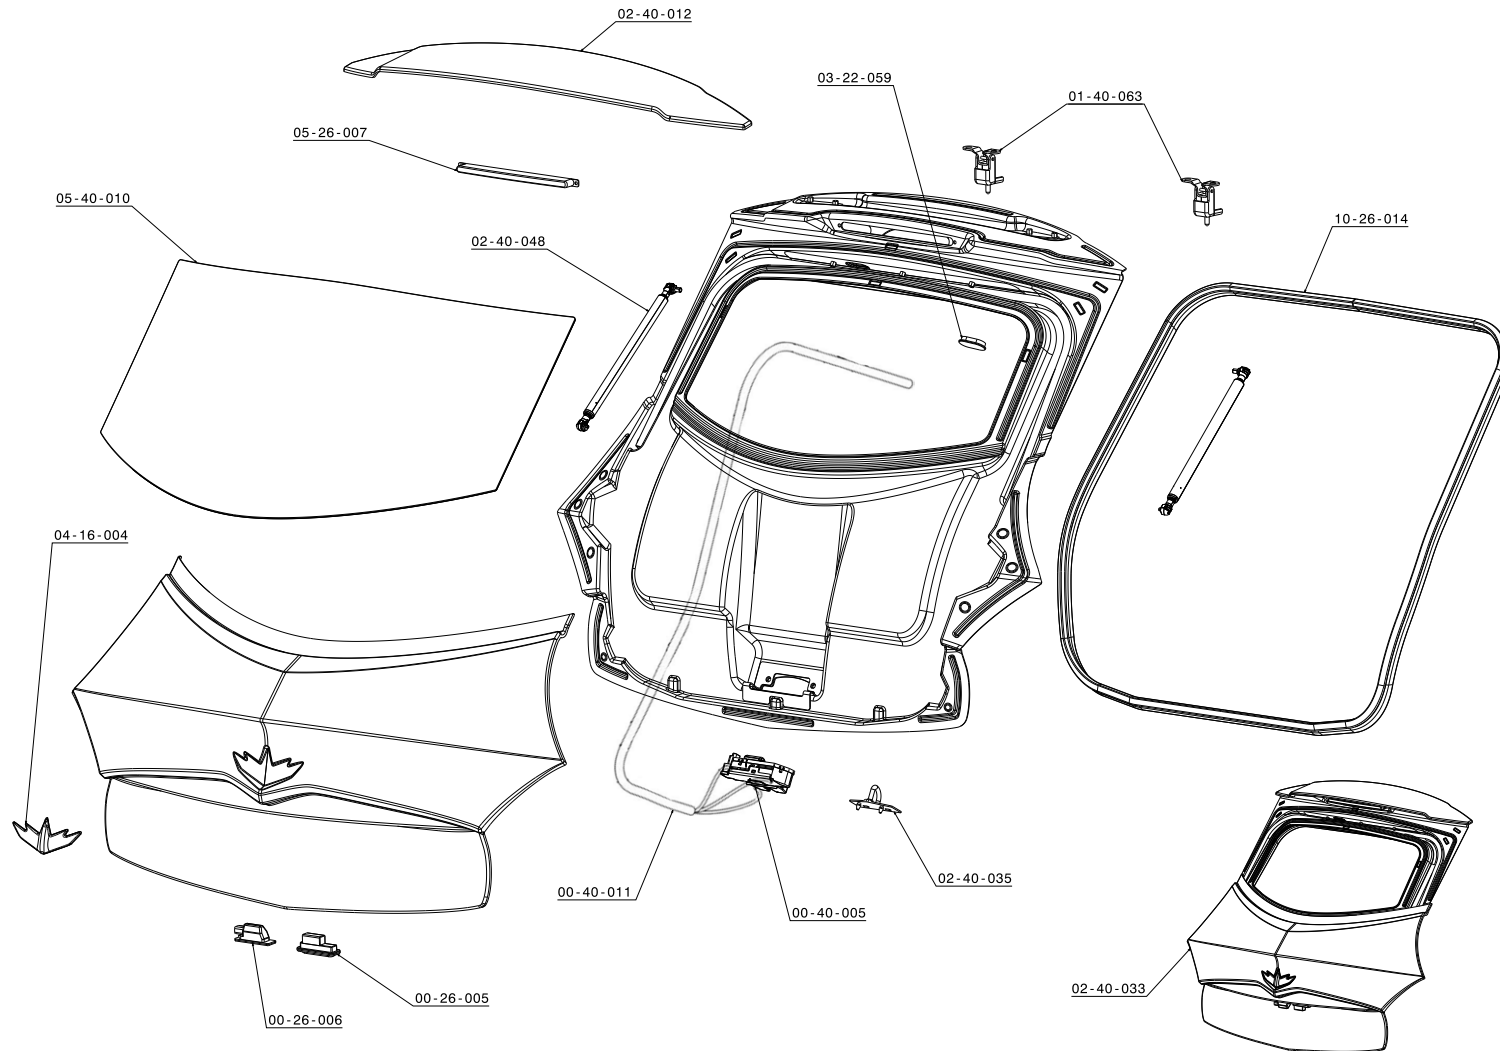

HAYON

SOMMAIRE