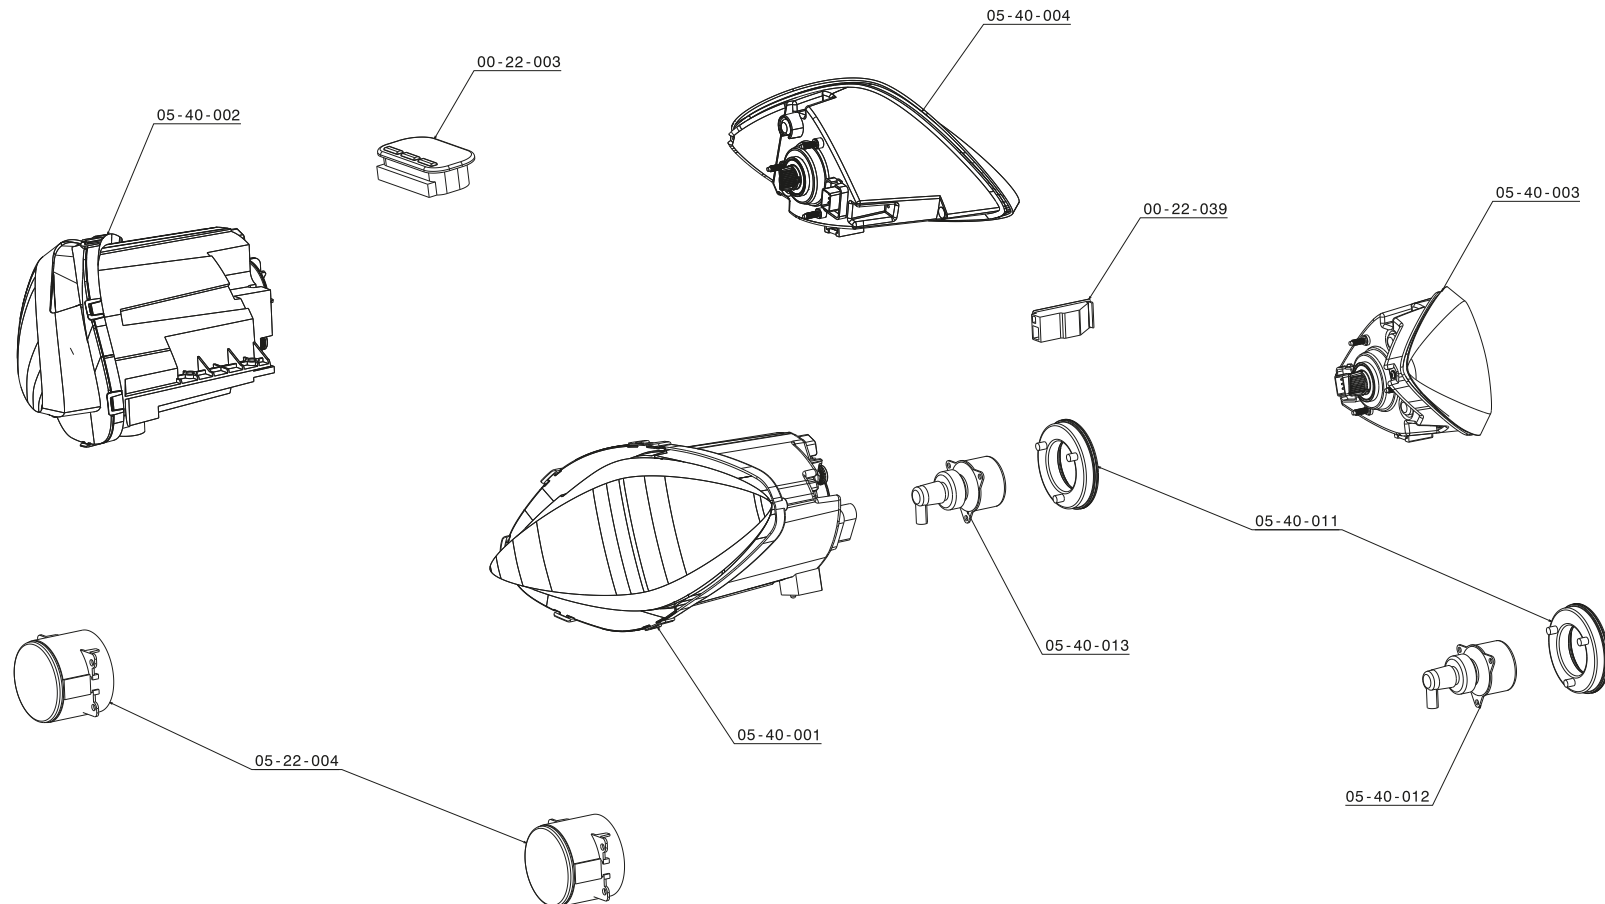

FEUX

SOMMAIRE