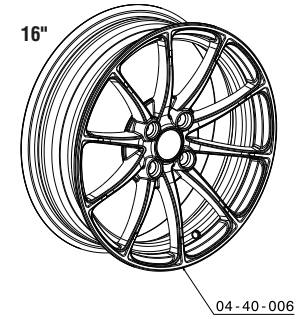

ROUES ET JANTES

SOMMAIRE 

PLANCHE DE BORD

[SOMMAIRE](#) 

RÉFÉRENCE	DÉSIGNATION
00.26.076	Caméra de recul pour lecteur multimédia
00.40.001	Combiné 45km/h
00.40.003	Façade bouton
00.40.016	Commodo éclairage avec brouillard avant et arrière et avertisseur
00.40.017	Commodo essuyage avant avec dégivrage arrière
00.40.019	Antennes 16 cm
02.40.047	Planche de bord CH 40
02.40.053	Médaille planche de bord noir Piano
02.40.054	Médaille planche de bord Alu Brossé
02.40.055	Médaille planche de bord Carbone
02.40.061	Cache boîte à gant
03.26.009	Prise (AB)
03.26.014	Vide poche avec antidérapant