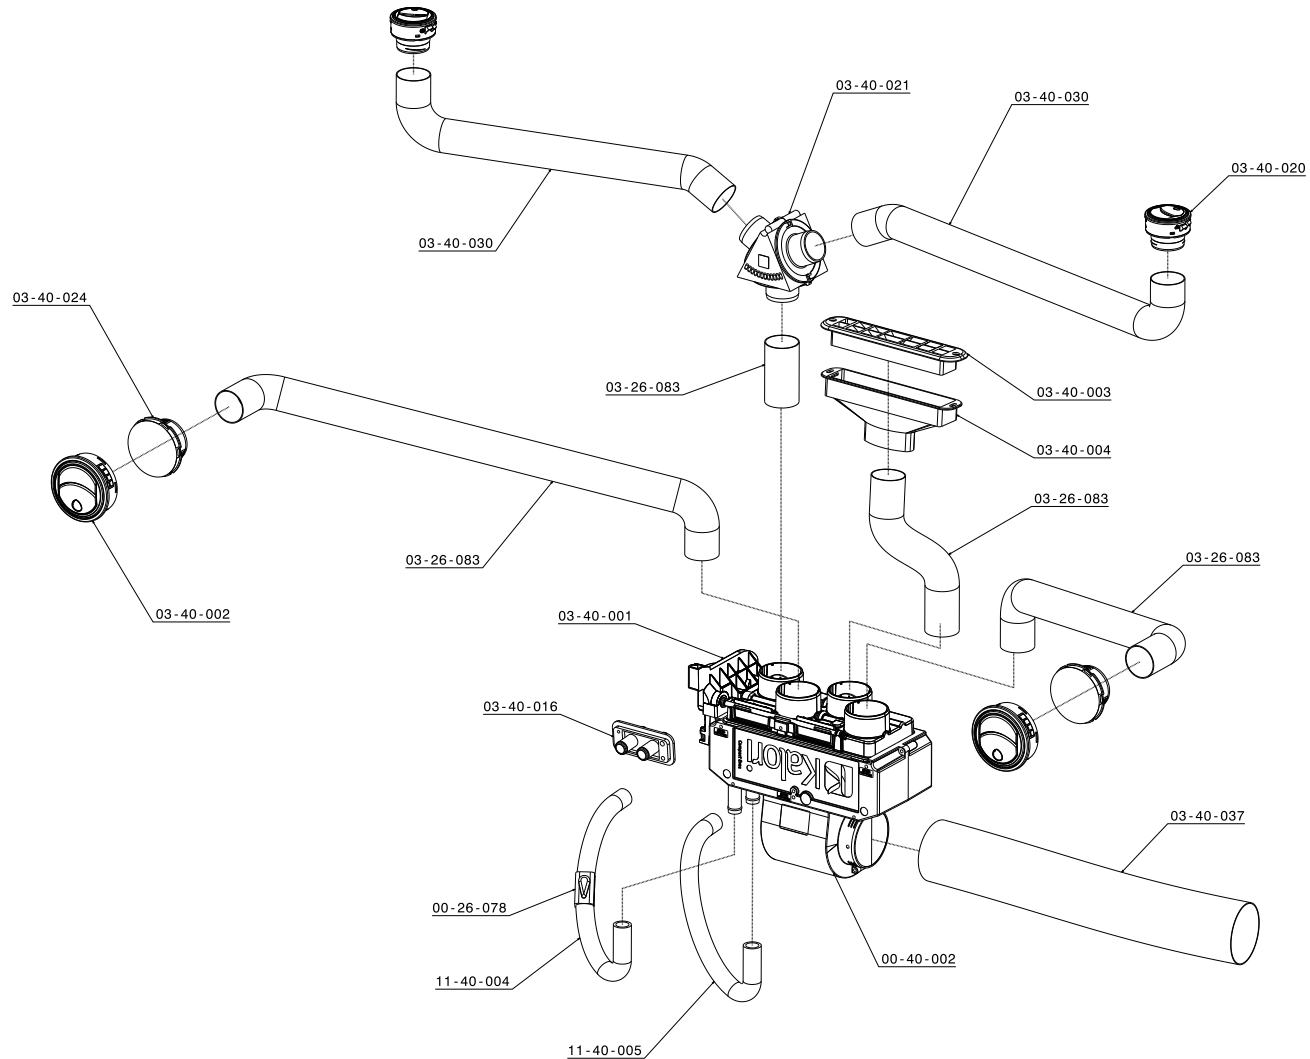

CHAUFFAGE

SOMMAIRE