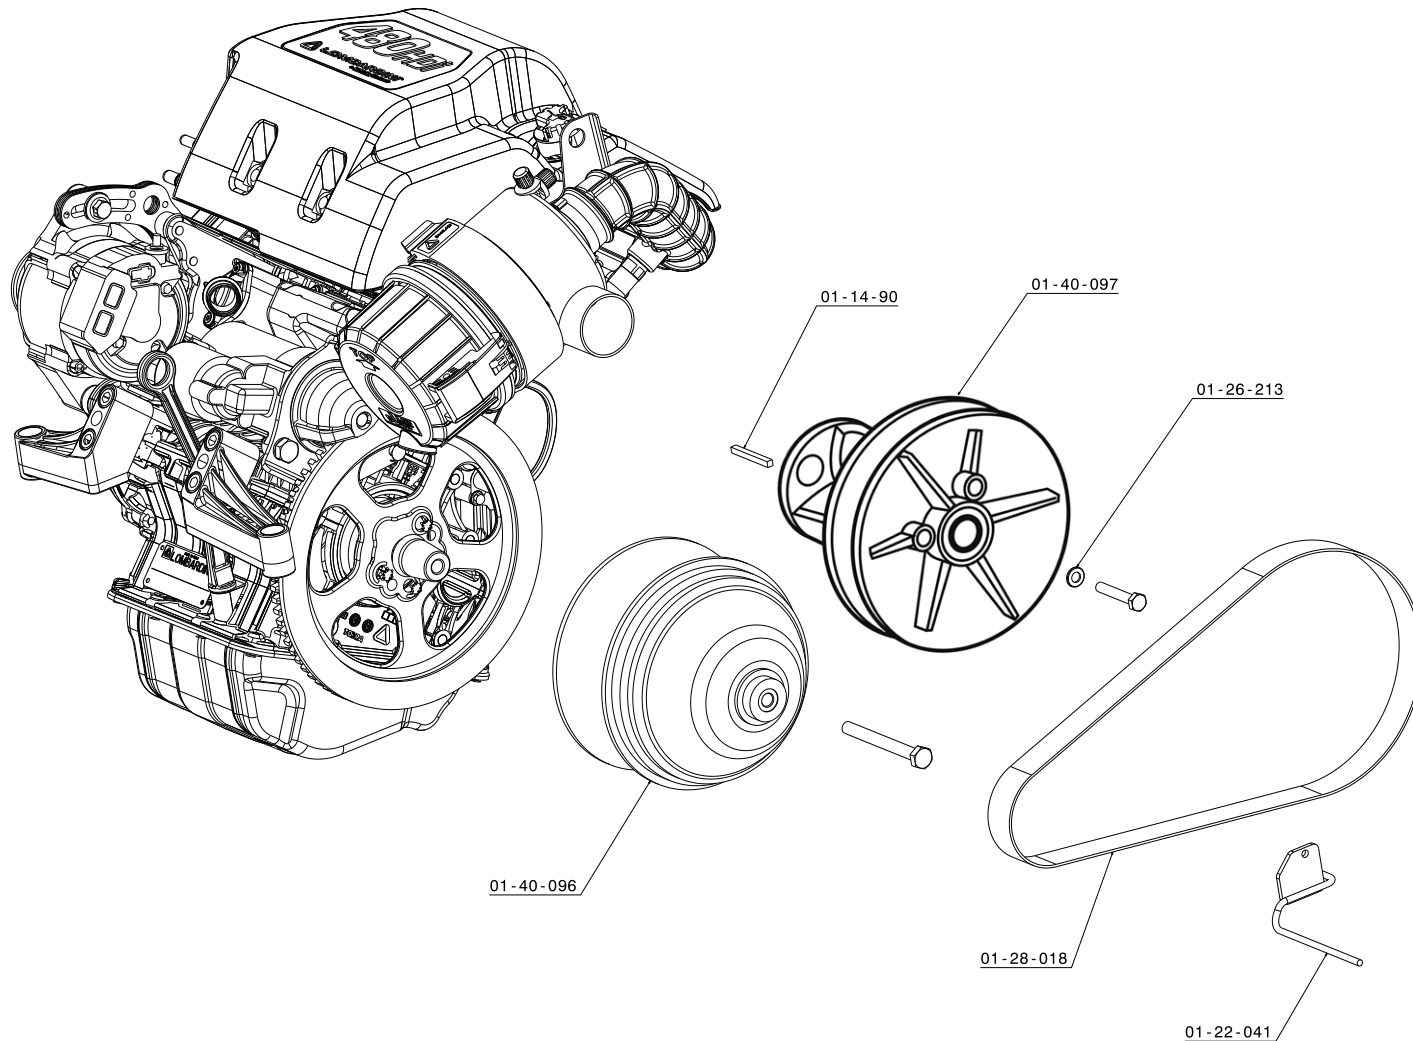

POULIES MOTEUR

SOMMAIRE