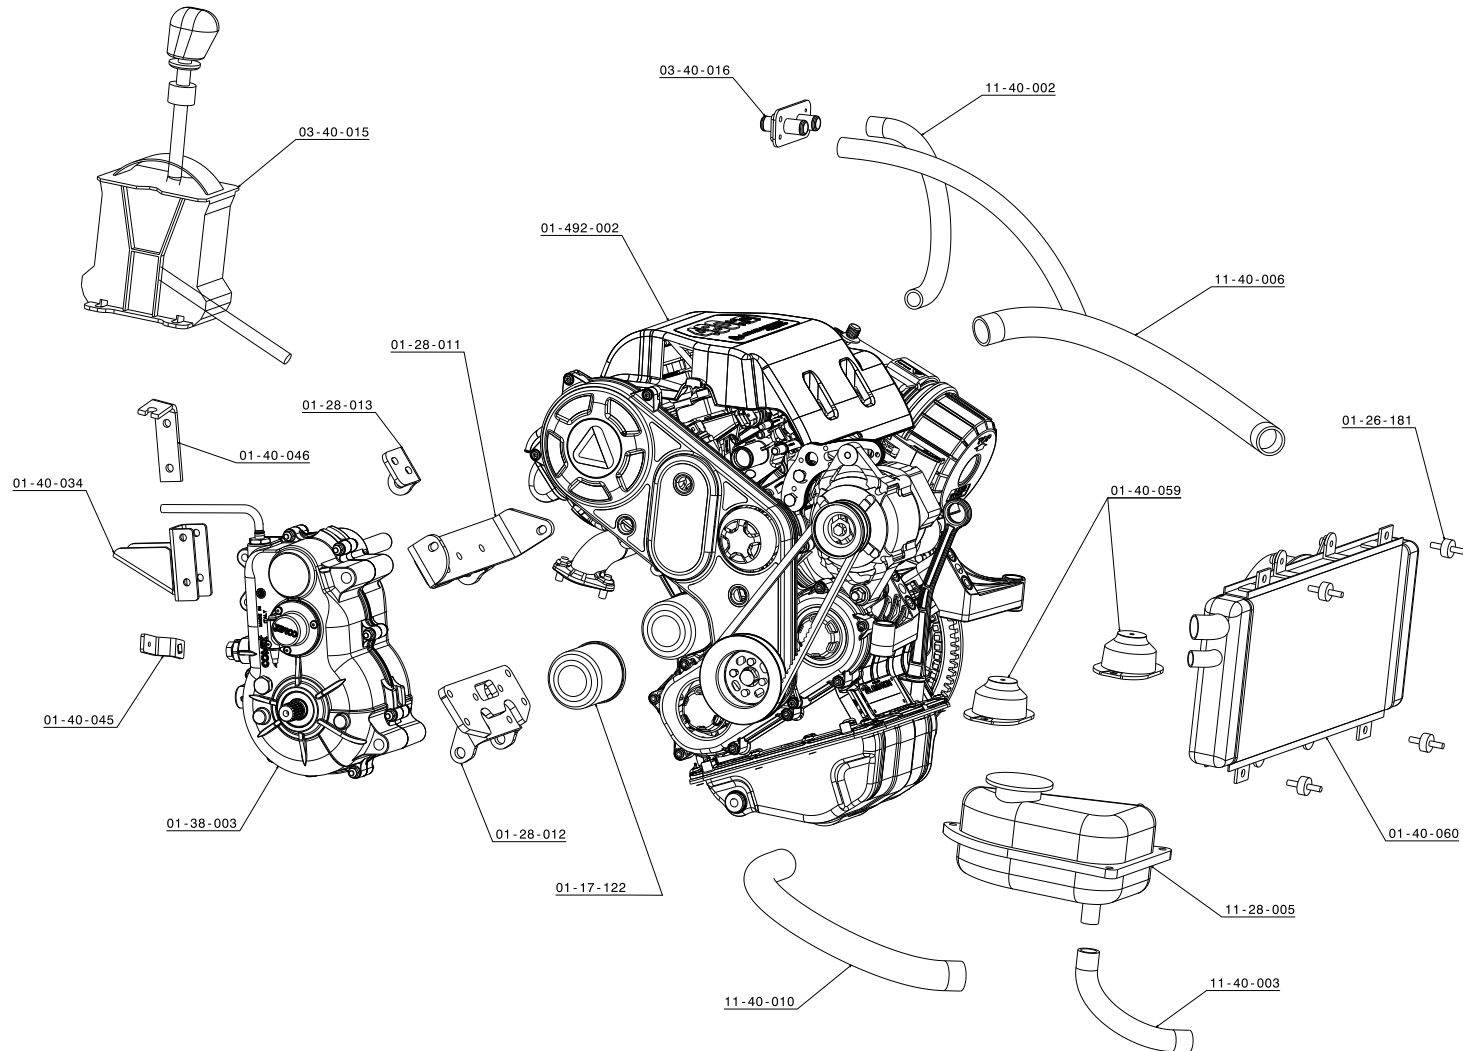

MOTEUR

SOMMAIRE